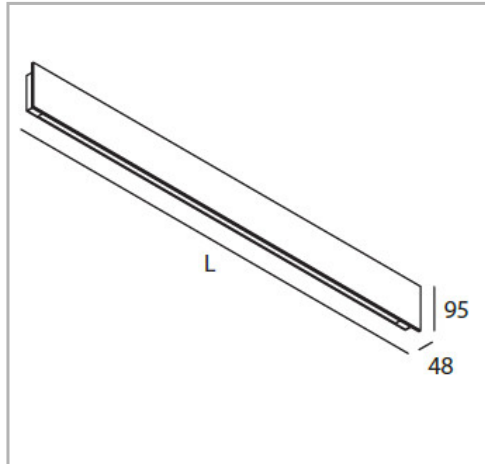

Eclairage > Luminaires > Applique > Saillie > CAMAO

**DÉSIGNATION ARTICLE :** [APPLIQUE ARCHI DIRECTE VERRE BLANC CAMAO 22W 1800LM 4000K](#)

**PHOTOS ET SCHÉMAS**

**CARACTÉRISTIQUES DÉTAILLÉES**

Code article **31283184**