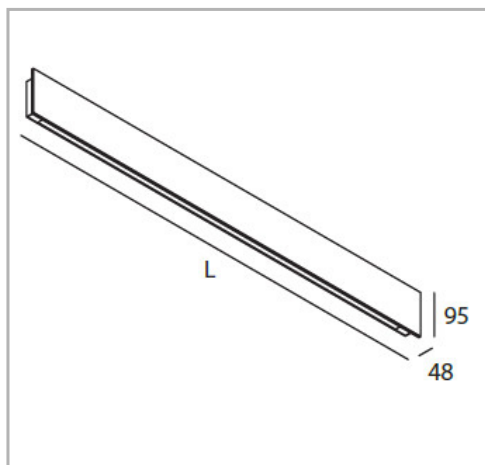

Eclairage > Luminaires > Applique > Saillie > CAMAO

DÉSIGNATION ARTICLE : [APPLIQUE ARCHI DIRECTE VERRE BLANC CAMAO 22W 1800LM 4000K](#)

PHOTOS ET SCHÉMAS

CARACTÉRISTIQUES DÉTAILLÉES

Code article **31283184**