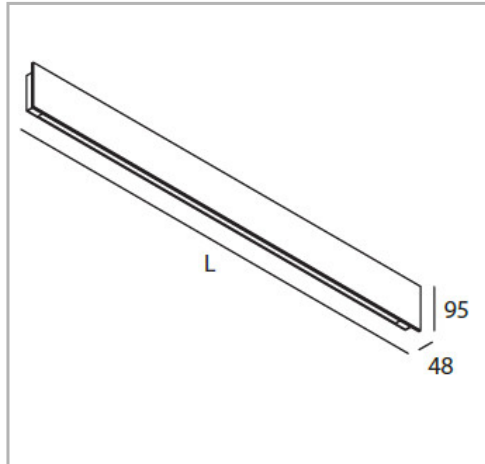

Eclairage > Luminaires > Applique > Saillie > CAMAO

**DÉSIGNATION ARTICLE :** [APPLIQUE ARCHI DIRECTE VERRE BLANC CAMAO 28W 2400LM 4000K](#)

**PHOTOS ET SCHÉMAS**

**CARACTÉRISTIQUES DÉTAILLÉES**

Code article **31283186**