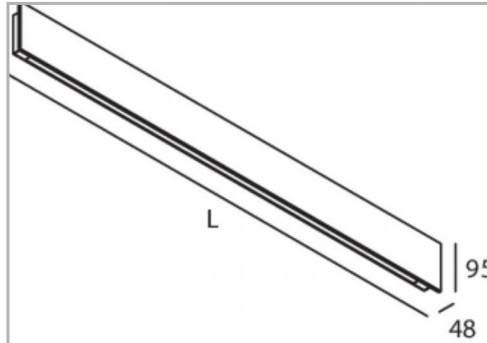

Eclairage > Luminaires > Applique > Saillie > CAMAO

DÉSIGNATION ARTICLE : [APPLIQUE ARCHI DIRECTE/INDIRECTE VERRE BLANC CAMAO 2x28W 2x2400LM 4000K](#)

PHOTOS ET SCHÉMAS

CARACTÉRISTIQUES DÉTAILLÉES

Code article **31283196**