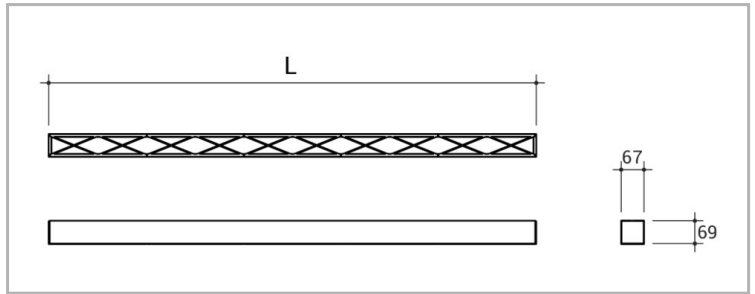

Eclairage > Luminaires > Plafonnier > Suspendu > EFL

**DÉSIGNATION ARTICLE :** [PLAFONNIER EFL DIRECT 24W 2040LM 4000K DALI](#)

**PHOTOS ET SCHÉMAS**

**CARACTÉRISTIQUES DÉTAILLÉES**

Code article **31283212**

## CARACTÉRISTIQUES DÉTAILLÉES

Durée de vie (Lxx Bxx) **50 000 heures L80 B10**

Détecteur **NON**

Gradation **DALI**

Intérieur ou extérieur **intérieur**

Poids article **0,780 Kg**