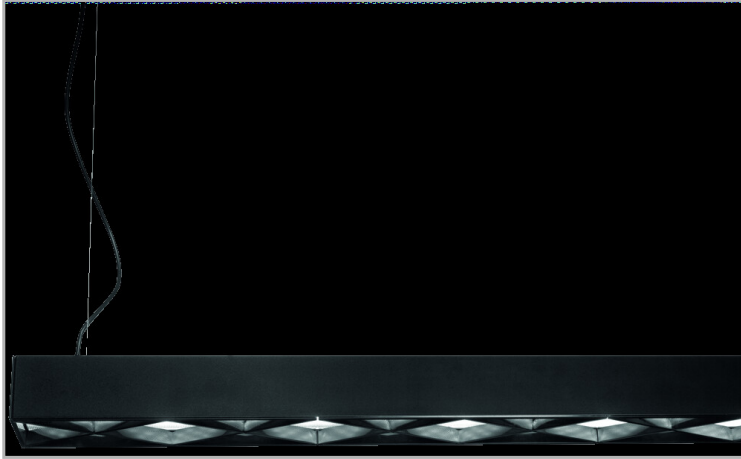

Eclairage > Luminaires > Plafonnier > Suspendu > EFL

**DÉSIGNATION ARTICLE :** [PLAFONNIER EFL DIRECT 24W 2040LM 4000K DALI](#)

**PHOTOS ET SCHÉMAS**

**CARACTÉRISTIQUES DÉTAILLÉES**

Code article **31283212**