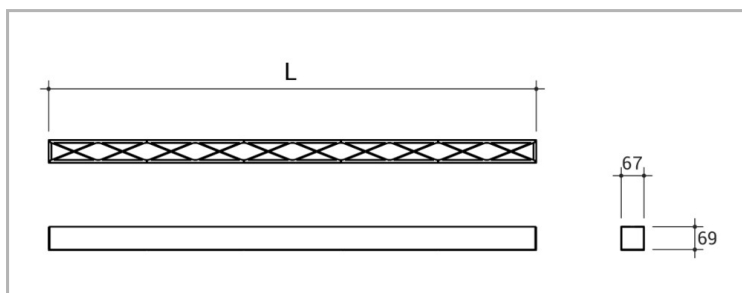

Eclairage > Luminaires > Plafonnier > Suspendu > EFL

DÉSIGNATION ARTICLE : [PLAFONNIER EFL DIRECT 24W 2040LM 4000K DALI](#)

PHOTOS ET SCHÉMAS

CARACTÉRISTIQUES DÉTAILLÉES

Code article **31283212**

EAN 13 **3262571144096**

Classe de protection **1**

Fréquence **50 Hz**

IK **02**

Tension **230 V**

Puissance **24 W**

Flux lumineux **2040 Lm**

Température de couleur **4000 K**

Répartition lumineuse **Direct ou symétrique**