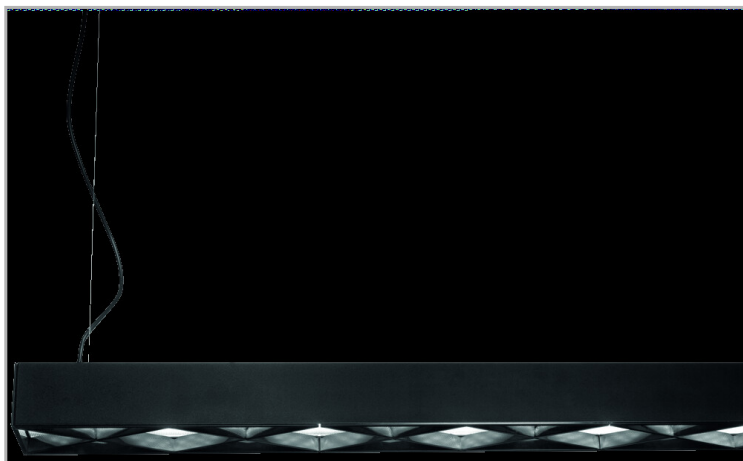

Eclairage > Luminaires > Plafonnier > Suspendu > EFL

DÉSIGNATION ARTICLE : [PLAFONNIER EFL DIRECT 24W 2040LM 4000K DALI](#)

PHOTOS ET SCHÉMAS

CARACTÉRISTIQUES DÉTAILLÉES

Code article **31283212**

EAN 13 **3262571144096**