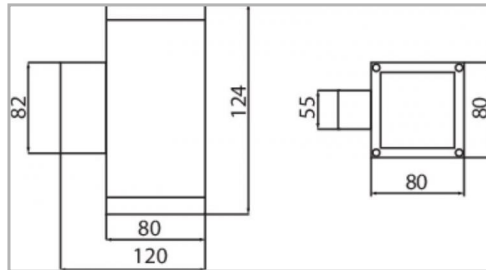

Eclairage > Luminaires > Applique > Saillie > PELT

DÉSIGNATION ARTICLE : [APPLIQUE ANTHRACITE PELT T1 4.5W 50LM 4000K](#)

PHOTOS ET SCHÉMAS

CARACTÉRISTIQUES DÉTAILLÉES

Code article **31285004**

EAN 13 **3262571128447**

Classe de protection **1**

IK **07**

Puissance **4 W**

Flux lumineux **505 Lm**

Température de couleur **4000 K K**

IP **65**

Détecteur **NON**

Gradation **ON/OFF**