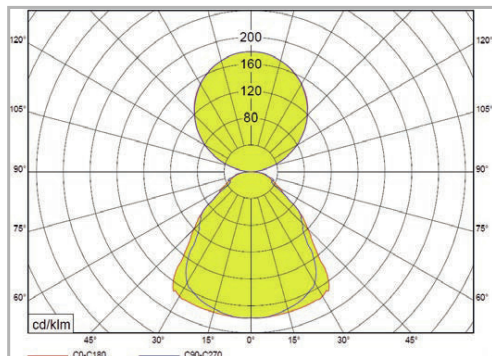

Eclairage > Luminaires > Luminaire sur pied > Pose libre > SOLO III

DÉSIGNATION ARTICLE : [LUMINAIRE SOLO III 52W 5800LM 4000K SENSOR](#)

PHOTOS ET SCHÉMAS

[+ DE VISUELS SUR WWW.SERMES.FR](#)

CARACTÉRISTIQUES DÉTAILLÉES

Code article	31286174
EAN 13	3262571169372
Classe de protection	1
Fréquence	50 Hz
Tension	230 V
Puissance	52 W
Flux lumineux	5800 Lm
Température de couleur	4000 K
Répartition lumineuse	Direct ou indirect
MacAdam	