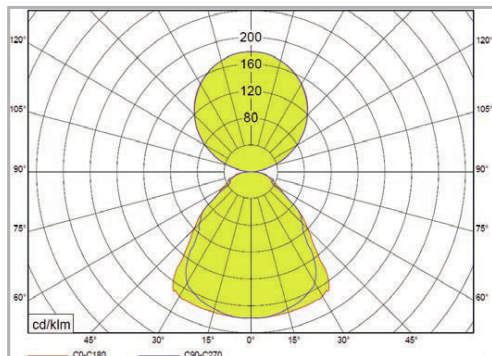

Eclairage > Luminaires > Luminaire sur pied > Pose libre > SOLO III

DÉSIGNATION ARTICLE : [LUMINAIRE SOLO III 52W 5800LM 4000K SENSOR](#)

PHOTOS ET SCHÉMAS

[+ DE VISUELS SUR WWW.SERMES.FR](#)

CARACTÉRISTIQUES DÉTAILLÉES