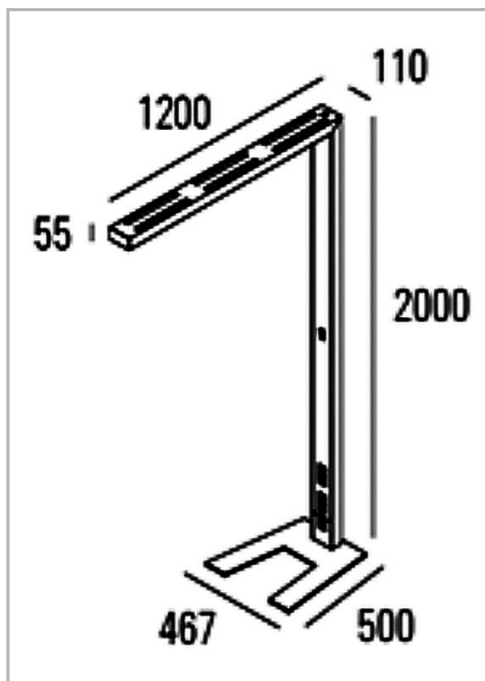

Eclairage > Luminaires > Luminaire sur pied > Pose libre > DESK

**DÉSIGNATION ARTICLE :** [LUMINAIRE DESK 36W 1620/1930LM 4000K BPDIM](#)

**PHOTOS ET SCHÉMAS**

**CARACTÉRISTIQUES DÉTAILLÉES**

Code article	<b>31286190</b>
EAN 13	<b>3262571125088</b>
Classe de protection	<b>1</b>
Fréquence	<b>50 Hz</b>
IK	<b>08</b>
Tension	<b>230 V</b>
Puissance	<b>34 W</b>
Flux lumineux	<b>1620/1930 Lm</b>
Température de couleur	<b>4000 K</b>