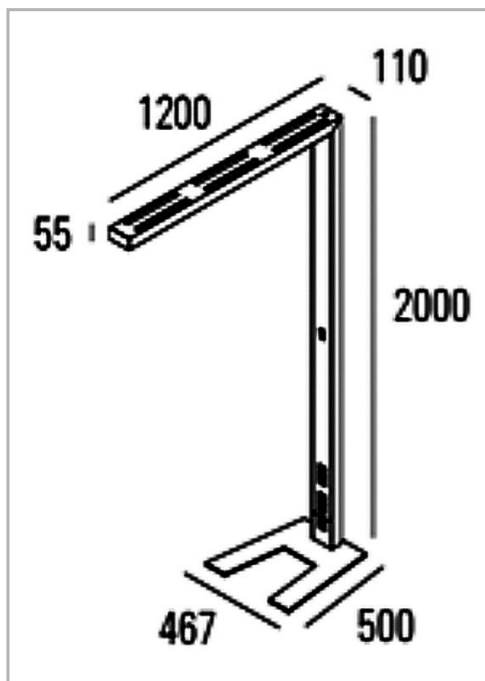

Eclairage > Luminaires > Luminaire sur pied > Pose libre > DESK

DÉSIGNATION ARTICLE : [LUMINAIRE DESK 36W 1620/1930LM 4000K SENSOR](#)

PHOTOS ET SCHÉMAS

CARACTÉRISTIQUES DÉTAILLÉES

Code article	31286192
EAN 13	3262571125095
Classe de protection	1
Fréquence	50 Hz
IK	08
Tension	230 V
Puissance	34 W
Flux lumineux	1620/1930 Lm
Température de couleur	4000 K

CARACTÉRISTIQUES GÉNÉRALES

LAMDA FIRST
Non

CARACTÉRISTIQUES DÉTAILLÉES

MacAdam	2
UGR	<19
IRC	80
IP	20
Groupe de risque	0
Durée de vie	50000 h
Indicateur L & B	L90 B10
Durée de vie (Lxx Bxx)	50 000 heures L90 B10
Détecteur	OUI
Gradation	ON/OFF
Intérieur ou extérieur	intérieur
Puissance	2 prises secteur, 2 prises USB W/m
Poids article	26,000 Kg