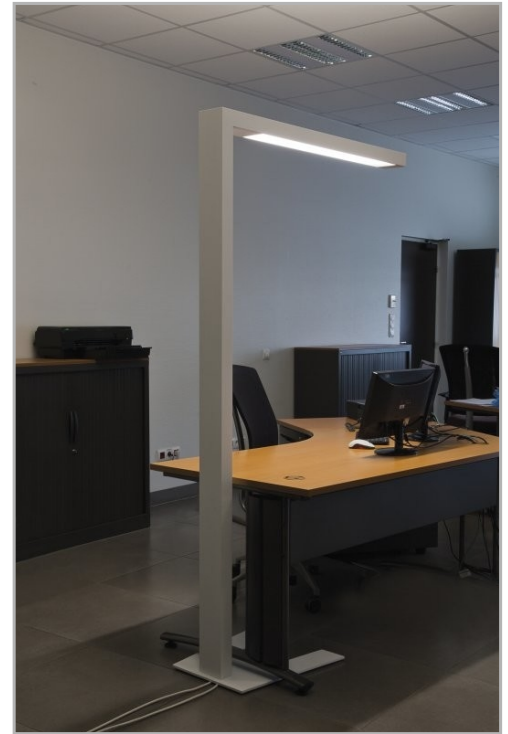

Eclairage > Luminaires > Luminaire sur pied > Pose libre > DESK

DÉSIGNATION ARTICLE : [LUMINAIRE DESK 36W 1620/1930LM 4000K SENSOR](#)

PHOTOS ET SCHÉMAS

CARACTÉRISTIQUES DÉTAILLÉES

Code article	31286192
EAN 13	3262571125095
Classe de protection	1
Fréquence	50 Hz
IK	08
Tension	230 V
Puissance	34 W
Flux lumineux	1620/1930 Lm
Température de couleur	4000 K

CARACTÉRISTIQUES GÉNÉRALES

LAMDA FIRST
Non

CARACTÉRISTIQUES DÉTAILLÉES

MacAdam	2
UGR	<19
IRC	80
IP	20
Groupe de risque	0
Durée de vie	50000 h
Indicateur L & B	L90 B10
Durée de vie (Lxx Bxx)	50 000 heures L90 B10
Détecteur	1
Gradation	On / off
Intérieur ou extérieur	intérieur
Puissance	2 prises secteur, 2 prises USB W/m
Poids article	26 Kg