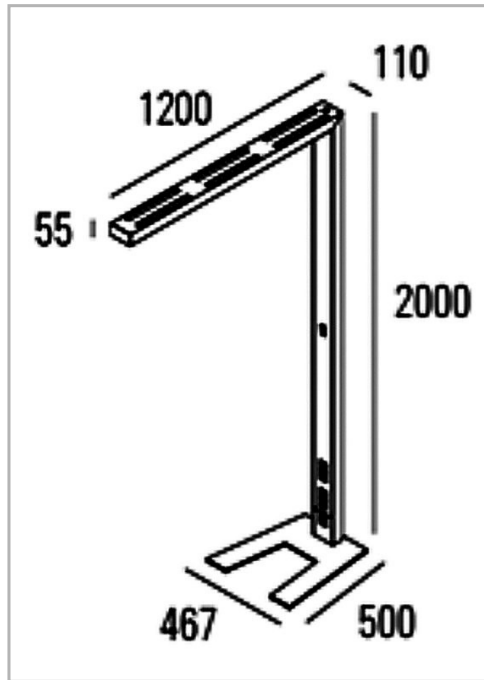

Eclairage > Luminaires > Luminaire sur pied > Pose libre > DESK

DÉSIGNATION ARTICLE : [LUMINAIRE DESK 36W 1620/1930LM 4000K SENSOR](#)

PHOTOS ET SCHÉMAS

CARACTÉRISTIQUES DÉTAILLÉES

Code article	31286192
EAN 13	3262571125095
Classe de protection	1
Fréquence	50 Hz
IK	08
Tension	230 V
Puissance	34 W
Flux lumineux	1620/1930 Lm
Température de couleur	4000 K

CARACTÉRISTIQUES GÉNÉRALES

LAMDA FIRST
Non

CARACTÉRISTIQUES DÉTAILLÉES

MacAdam	2
UGR	<19
IRC	80
IP	20
Groupe de risque	0
Durée de vie	50000 h
Indicateur L & B	L90 B10
Durée de vie (Lxx Bxx)	50 000 heures L90 B10
Détecteur	1
Gradation	On / off
Intérieur ou extérieur	intérieur
Puissance	2 prises secteur, 2 prises USB W/m
Poids article	26 Kg