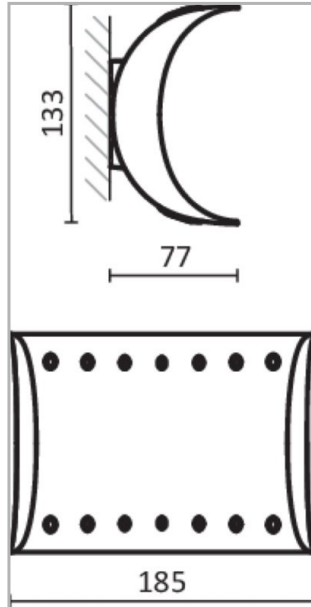

Eclairage > A classer ultérieurement > CS6 > APPLIQUE ET HUBLOT > LUNE

DÉSIGNATION ARTICLE : [APPLIQUE LUNE BLANC DIRECT/INDIRECT 51W DALI](#)

PHOTOS ET SCHÉMAS

CARACTÉRISTIQUES DÉTAILLÉES

Code article	31288040
EAN 13	3262571129574
Classe de protection	1
Fréquence	50Hz Hz
Tension	230V V
Puissance	51 W
Flux lumineux	6327 Lm
Température de couleur	3000 K
MacAdam	3
IRC	85
IP	20