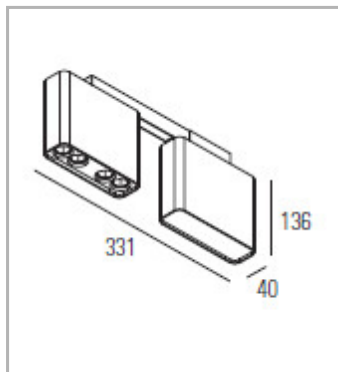

Eclairage > Luminaires > Plafonnier > Rail > WALI T

DÉSIGNATION ARTICLE : [SPOT BLANC WALI-T 30W 2650LM 3000K](#)

PHOTOS ET SCHÉMAS

CARACTÉRISTIQUES DÉTAILLÉES

Code article **31288235**

EAN 13 **3262571123589**

Flux lumineux **2650 Lm**

IP **20**

Détecteur **NON**

Gradation **ON/OFF**

Intérieur ou extérieur **intérieur**

Poids article **1,300 Kg**

TÉLÉCHARGEMENT

[VISUELS \(0.02 MO\)](#)