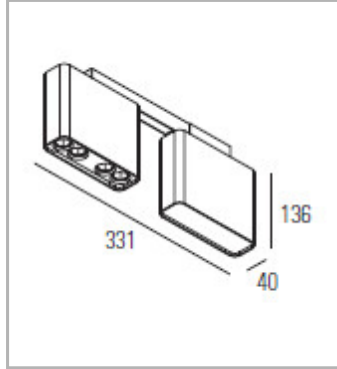

Eclairage > Luminaires > Plafonnier > Rail > WALI T

DÉSIGNATION ARTICLE : [SPOT BLANC WALI-T 21W 2000LM 4000K](#)

PHOTOS ET SCHÉMAS

CARACTÉRISTIQUES DÉTAILLÉES

Code article **31288237**

EAN 13 **3262571123596**

Flux lumineux **2000 Lm**

IP **20**

Détecteur **NON**

Gradation **ON/OFF**

Intérieur ou extérieur **intérieur**

Poids article **1,300 Kg**

TÉLÉCHARGEMENT

[VISUELS \(0.02 MO\)](#)