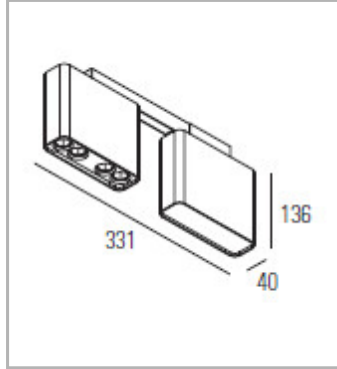

Eclairage &gt; Luminaires &gt; Plafonnier &gt; Rail &gt; WALI T

DÉSIGNATION ARTICLE : [SPOT BLANC WALI-T 30W 2650LM 4000K](#)

## CARACTÉRISTIQUES DÉTAILLÉES

Code article **31288239**EAN 13 **3262571123602**Flux lumineux **2650 Lm**IP **20**Détecteur **NON**Gradation **ON/OFF**Intérieur ou extérieur **intérieur**Poids article **1,300 Kg**