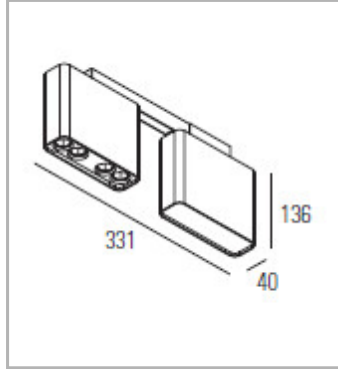

Eclairage > Luminaires > Plafonnier > Rail > WALI T

DÉSIGNATION ARTICLE : [SPOT BLANC WALI-T 30W 2650LM 4000K](#)

PHOTOS ET SCHÉMAS

CARACTÉRISTIQUES DÉTAILLÉES

Code article **31288239**

EAN 13 **3262571123602**

Flux lumineux **2650 Lm**

IP **20**

Détecteur **NON**

Gradation **ON/OFF**

Intérieur ou extérieur **intérieur**

Poids article **1,300 Kg**

TÉLÉCHARGEMENT

[VISUELS \(0.02 MO\)](#)