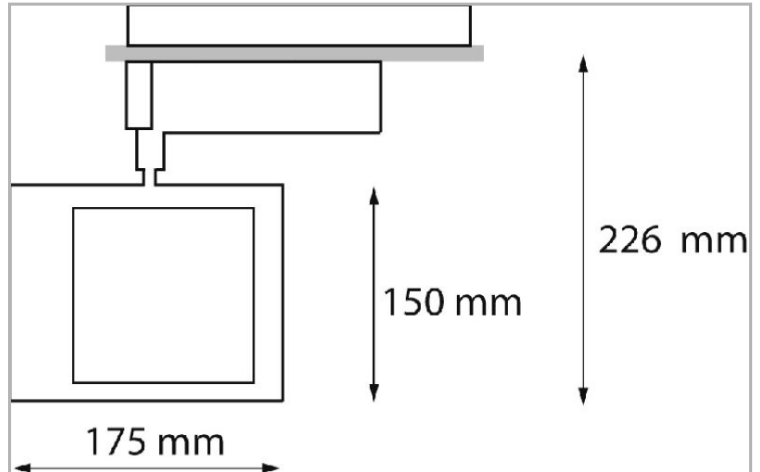

Eclairage > Luminaires > Plafonnier > Saillie > MUR P

DÉSIGNATION ARTICLE : [PROJECTEUR LECHE MUR 12W 1500LM 4000K](#)

PHOTOS ET SCHÉMAS

CARACTÉRISTIQUES DÉTAILLÉES

Code article **31288453**EAN 13 **3262571123770**IK **02**Flux lumineux **1500 Lm**MacAdam **2**IP **20**Détecteur **NON**Gradation **ON/OFF**Intérieur ou extérieur **intérieur**Poids article **1,210 Kg**

TÉLÉCHARGEMENT

[PAGE CATALOGUE \(0.08 MO\)](#)[VISUELS \(0.079 MO\)](#)