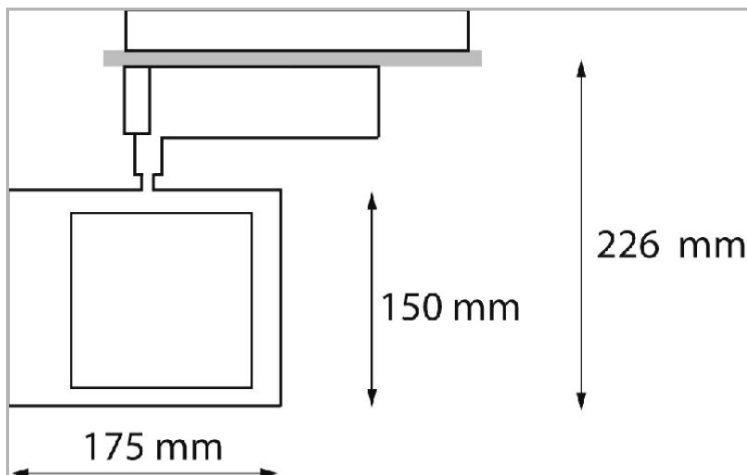

Eclairage &gt; Luminaires &gt; Plafonnier &gt; Saillie &gt; MUR P

DÉSIGNATION ARTICLE : [PROJECTEUR LECHE MUR 12W 1500LM 4000K](#)

## PHOTOS ET SCHÉMAS

## CARACTÉRISTIQUES DÉTAILLÉES

Code article **31288453**EAN 13 **3262571123770**IK **02**Flux lumineux **1500 Lm**MacAdam **2**Détecteur **NON**Gradation **ON/OFF**Intérieur ou extérieur **intérieur**Poids article **1,210 Kg**

## TÉLÉCHARGEMENT

[PAGE CATALOGUE \(0.08 MO\)](#)[VISUELS \(0.079 MO\)](#)