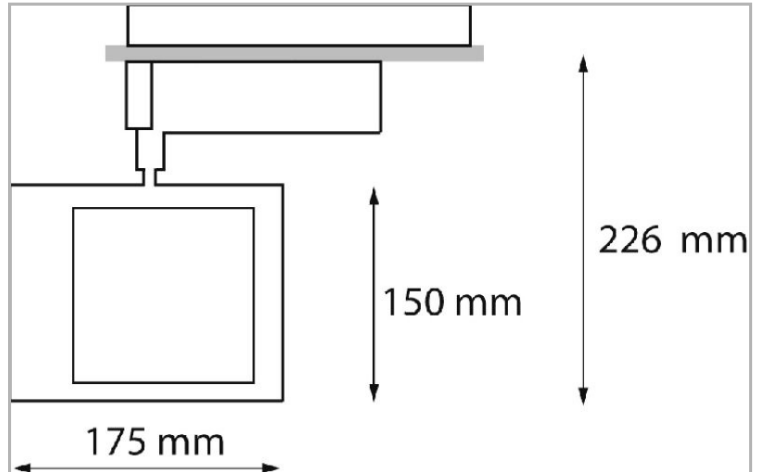

Eclairage > Luminaires > Plafonnier > Saillie > MUR P

DÉSIGNATION ARTICLE : [PROJECTEUR LECHE MUR 18W 2000LM 4000K](#)

PHOTOS ET SCHÉMAS

CARACTÉRISTIQUES DÉTAILLÉES

Code article **31288457**

EAN 13 **3262571123787**

IK **02**

Flux lumineux **2000 Lm**

MacAdam **2**

IP **20**

Détecteur **NON**

Gradation **ON/OFF**

Intérieur ou extérieur **intérieur**

Poids article **1,210 Kg**

TÉLÉCHARGEMENT

[PAGE CATALOGUE \(0.08 MO\)](#)[VISUELS \(0.079 MO\)](#)