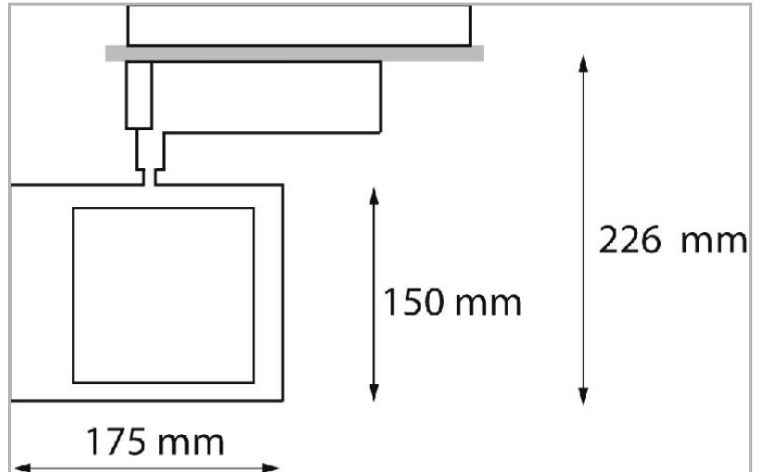

Eclairage &gt; Luminaires &gt; Plafonnier &gt; Saillie &gt; MUR P

DÉSIGNATION ARTICLE : [PROJECTEUR LECHE MUR 18W 2000LM 4000K](#)

## PHOTOS ET SCHÉMAS

## CARACTÉRISTIQUES DÉTAILLÉES

Code article **31288457**EAN 13 **3262571123787**IK **02**Flux lumineux **2000 Lm**MacAdam **2**IP **20**Détecteur **NON**Gradation **ON/OFF**Intérieur ou extérieur **intérieur**Poids article **1,210 Kg**

## TÉLÉCHARGEMENT

[PAGE CATALOGUE \(0.08 MO\)](#)[VISUELS \(0.079 MO\)](#)