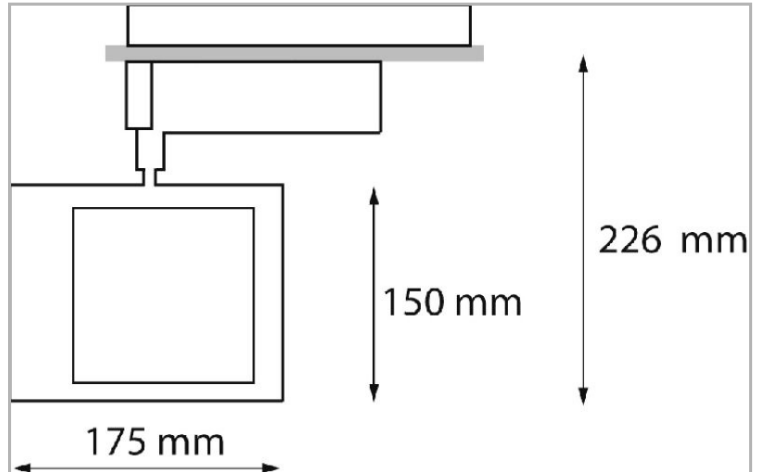

Eclairage > Luminaires > Plafonnier > Saillie > MUR P

DÉSIGNATION ARTICLE : [PROJECTEUR LECHE MUR 25W 3000LM 4000K](#)

PHOTOS ET SCHÉMAS

CARACTÉRISTIQUES DÉTAILLÉES

Code article **31288464**

EAN 13 **3262571123794**

IK **02**

Flux lumineux **3000 Lm**

MacAdam **2**

IP **20**

Détecteur **NON**

Gradation **ON/OFF**

Intérieur ou extérieur **intérieur**

Poids article **1,210 Kg**

TÉLÉCHARGEMENT

[PAGE CATALOGUE \(0.08 MO\)](#)[VISUELS \(0.079 MO\)](#)