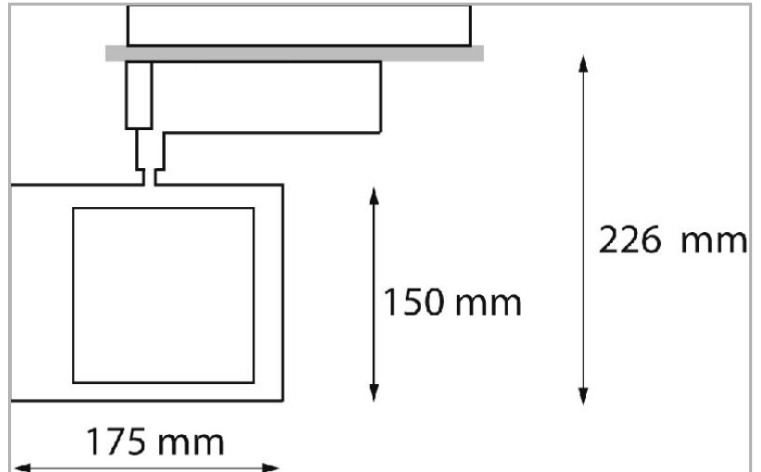

Eclairage > Luminaires > Plafonnier > Saillie > MUR P

DÉSIGNATION ARTICLE : [PROJECTEUR LECHE MUR 25W 3000LM 4000K](#)

PHOTOS ET SCHÉMAS

CARACTÉRISTIQUES DÉTAILLÉES

Code article **31288464**EAN 13 **3262571123794**IK **02**Flux lumineux **3000 Lm**MacAdam **2**IP **20**Détecteur **NON**Gradation **ON/OFF**Intérieur ou extérieur **intérieur**Poids article **1,210 Kg**

TÉLÉCHARGEMENT

[PAGE CATALOGUE \(0.08 MO\)](#)[VISUELS \(0.079 MO\)](#)