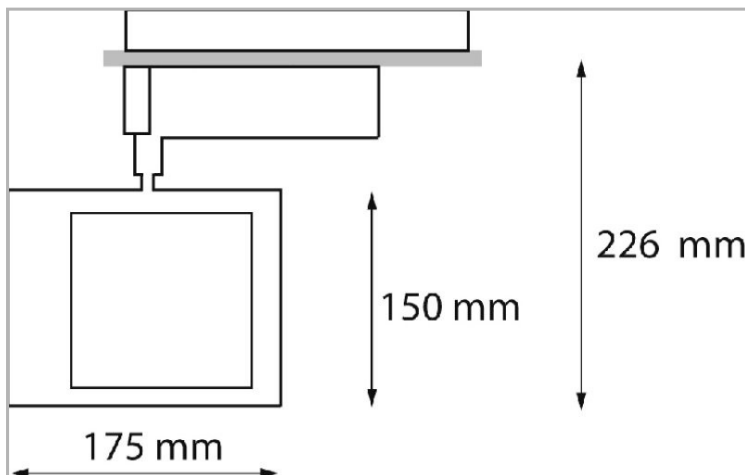

Eclairage > Luminaires > Plafonnier > Saillie > MUR P

DÉSIGNATION ARTICLE : [PROJECTEUR LECHE MUR 35W 4000LM 4000K](#)

PHOTOS ET SCHÉMAS

CARACTÉRISTIQUES DÉTAILLÉES

Code article **31288468**

EAN 13 **3262571123800**

IK **02**

Flux lumineux **4000 Lm**

MacAdam **2**

IP **20**

Détecteur **NON**

Gradation **ON/OFF**

Intérieur ou extérieur **intérieur**

Poids article **1,210 Kg**

TÉLÉCHARGEMENT

↓ [PAGE CATALOGUE \(0.08 MO\)](#) 

↓ [VISUELS \(0.079 MO\)](#) 