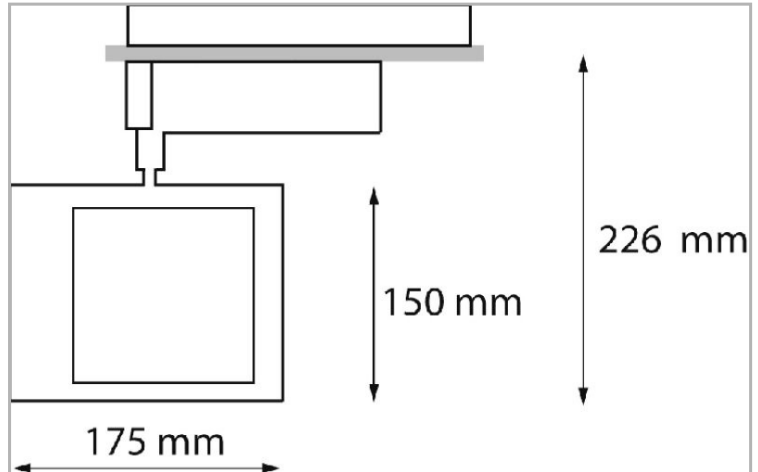

Eclairage > Luminaires > Plafonnier > Saillie > MUR P

**DÉSIGNATION ARTICLE :** [PROJECTEUR LECHE MUR 35W 4000LM 4000K](#)

**PHOTOS ET SCHÉMAS**

**CARACTÉRISTIQUES DÉTAILLÉES**

Code article **31288468**

EAN 13 **3262571123800**

IK **02**

Flux lumineux **4000 Lm**

MacAdam **2**

IP **20**

Détecteur **NON**

Gradation **ON/OFF**

Intérieur ou extérieur **intérieur**

Poids article **1,210 Kg**

## TÉLÉCHARGEMENT

[PAGE CATALOGUE \(0.08 MO\)](#)[VISUELS \(0.079 MO\)](#)