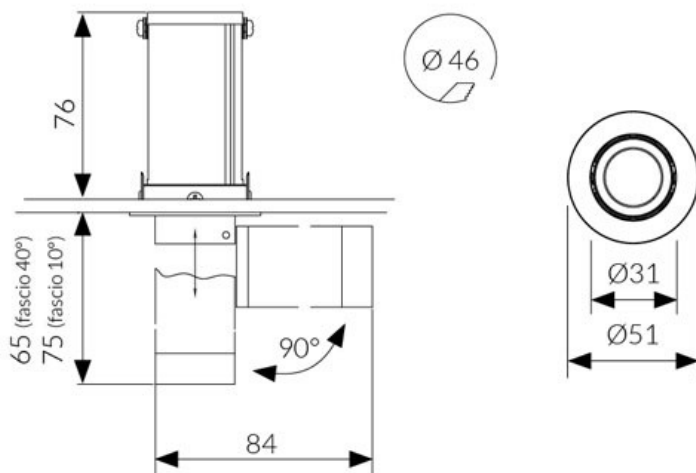

Eclairage > Luminaires > Plafonnier > Encastré > JAGUAR XS

DÉSIGNATION ARTICLE : [SPOT ENCASTRE 7W 510 LM 930 NOIR](#)

PHOTOS ET SCHÉMAS

CARACTÉRISTIQUES DÉTAILLÉES

Code article	31288581
EAN 13	3262571190680
Fréquence	50 Hz
Tension	230 V
Puissance	7 W
Flux lumineux	510 Lm
MacAdam	3
Durée de vie	50 000 h
Durée de vie (Lxx Bxx)	50 000heures L80 B10
Détecteur	NON
Gradation	ON/OFF

CARACTÉRISTIQUES GÉNÉRALES
REMARQUE / NOTA

Article sur commande, consultez-nous.

GARANTIE

5 ans

CARACTÉRISTIQUES DÉTAILLÉES

Intérieur ou extérieur **intérieur**

Puissance **73 W/m**

Poids article **0,460 Kg**