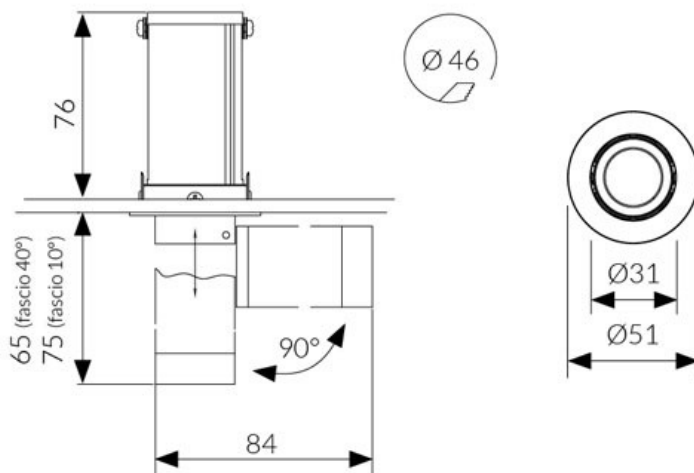

Eclairage > Luminaires > Plafonnier > Encastré > JAGUAR XS

**DÉSIGNATION ARTICLE :** [SPOT ENCASTRE 7W 510 LM 930 NOIR DALI](#)

**PHOTOS ET SCHÉMAS**

**CARACTÉRISTIQUES DÉTAILLÉES**

Code article	<b>31288585</b>
EAN 13	<b>3262571190697</b>
Fréquence	<b>50 Hz</b>
Tension	<b>230 V</b>
Puissance	<b>7 W</b>
Flux lumineux	<b>510 Lm</b>
MacAdam	<b>3</b>
Durée de vie	<b>50 000 h</b>
Durée de vie (Lxx Bxx)	<b>50 000heures L80 B10</b>
Détecteur	<b>NON</b>
Gradation	<b>DALI</b>