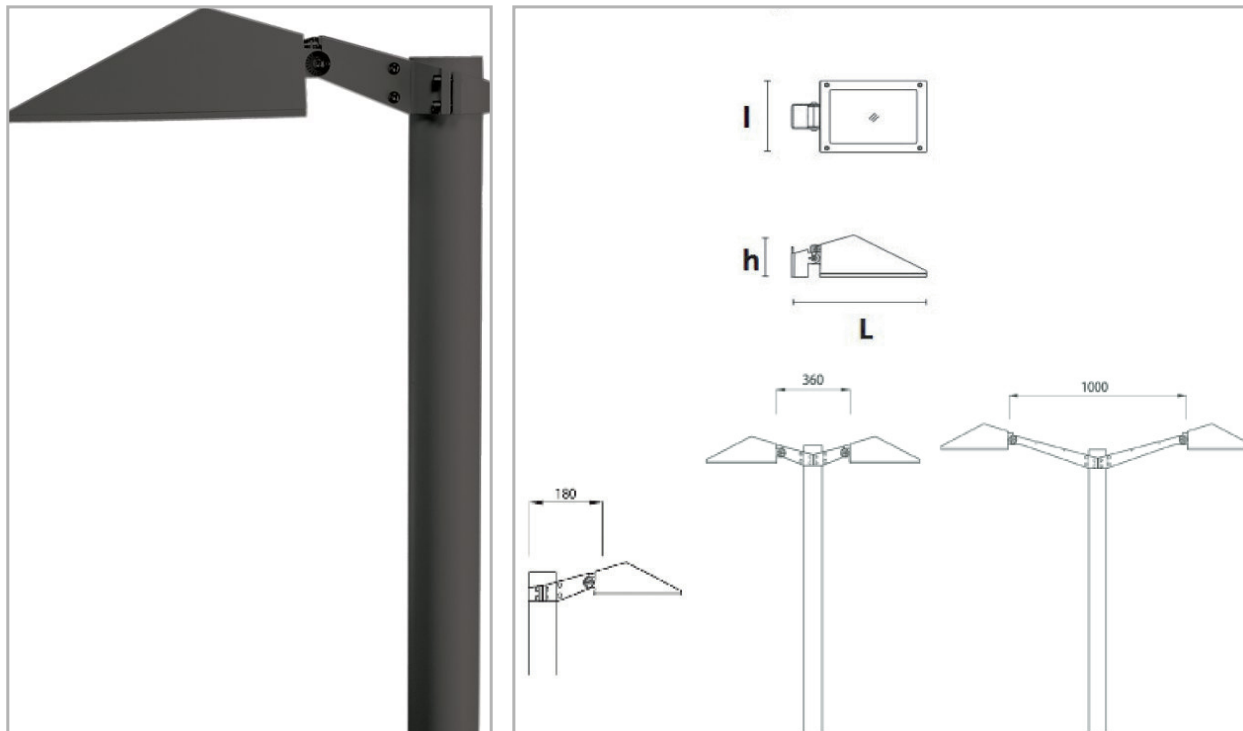

Eclairage &gt; Luminaires &gt; Projecteur &gt; Saillie &gt; KAPITOL P

**PHOTOS ET SCHÉMAS**

**CARACTÉRISTIQUES DÉTAILLÉES**

Code article	<b>31325501</b>
EAN 13	<b>3262571165381</b>
Classe de protection	<b>1</b>
Fréquence	<b>50 Hz</b>
IK	<b>07</b>
Tension	<b>230 V</b>
Puissance	<b>24 W</b>
Flux lumineux	<b>2065 Lm</b>
CIE3	<b>&gt;95 %</b>
ULOR	<b>0 %</b>
MacAdam	<b>3</b>
IRC	<b>80</b>

**CARACTÉRISTIQUES GÉNÉRALES**
**LAMDA FIRST**

Non

**TECHNIQUE ET INSTALLATION**

Emploi d'un câble souple nécessaire pour conserver les caractéristiques d'étanchéité.

**REMARQUE / NOTA**

Article sur commande, consultez-nous.