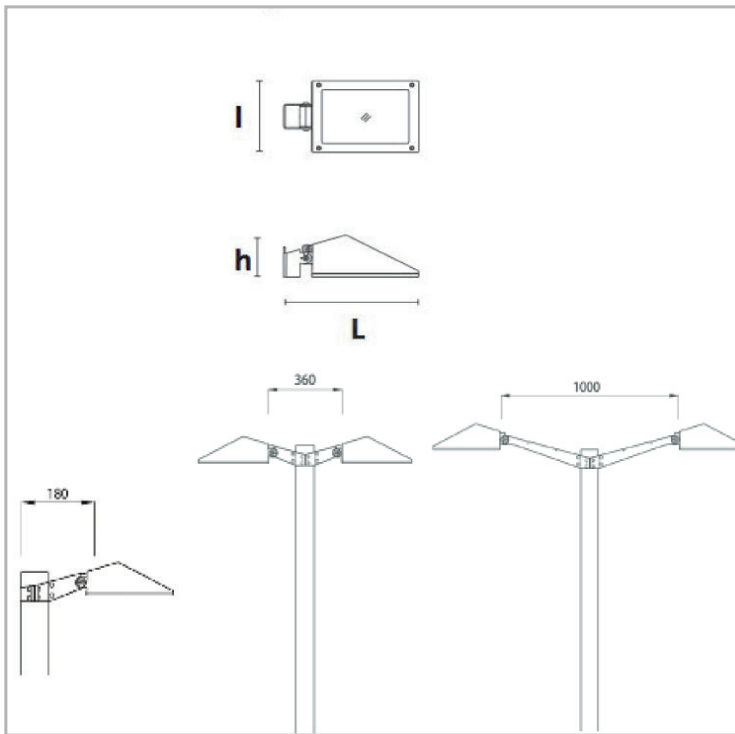

Eclairage &gt; Luminaires &gt; Projecteur &gt; Saillie &gt; KAPITOL P

**PHOTOS ET SCHÉMAS**

**CARACTÉRISTIQUES DÉTAILLÉES**

Code article	<b>31325501</b>
EAN 13	<b>3262571165381</b>
Classe de protection	<b>1</b>
Fréquence	<b>50 Hz</b>
IK	<b>07</b>
Tension	<b>230 V</b>
Puissance	<b>24 W</b>
Flux lumineux	<b>2065 Lm</b>
CIE3	<b>&gt;95 %</b>
ULOR	<b>0 %</b>
MacAdam	<b>3</b>
IRC	<b>80</b>

**CARACTÉRISTIQUES GÉNÉRALES**
**LAMDA FIRST**

Non

**TECHNIQUE ET INSTALLATION**

Emploi d'un câble souple nécessaire pour conserver les caractéristiques d'étanchéité.

**REMARQUE / NOTA**

Article sur commande, consultez-nous.