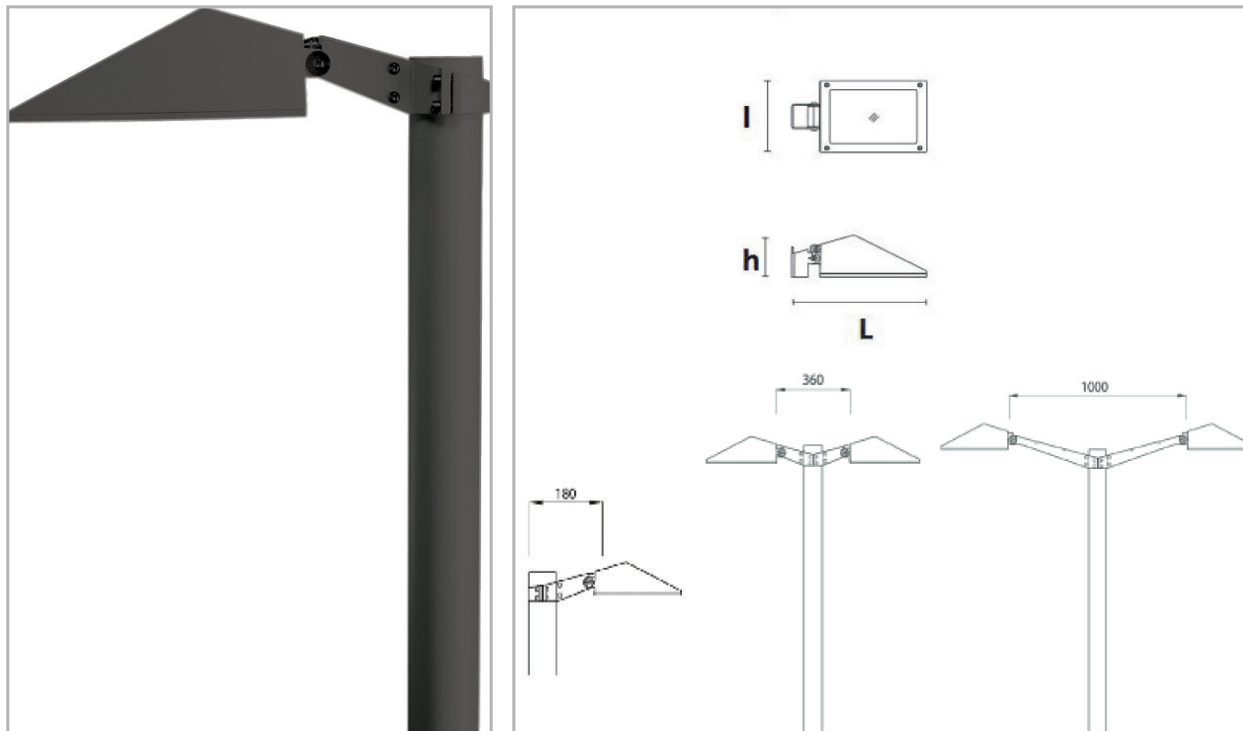

Eclairage > Luminaires > Projecteur > Saillie > KAPITOL P

PHOTOS ET SCHÉMAS

CARACTÉRISTIQUES DÉTAILLÉES

Code article	31325501
EAN 13	3262571165381
Classe de protection	1
Fréquence	50 Hz
IK	07
Tension	230 V
Puissance	24 W
Flux lumineux	2065 Lm
CIE3	>95 %
ULOR	0 %
MacAdam	3
IRC	80

CARACTÉRISTIQUES GÉNÉRALES
LAMDA FIRST

Non

TECHNIQUE ET INSTALLATION

Emploi d'un câble souple nécessaire pour conserver les caractéristiques d'étanchéité.

REMARQUE / NOTA

Article sur commande, consultez-nous.