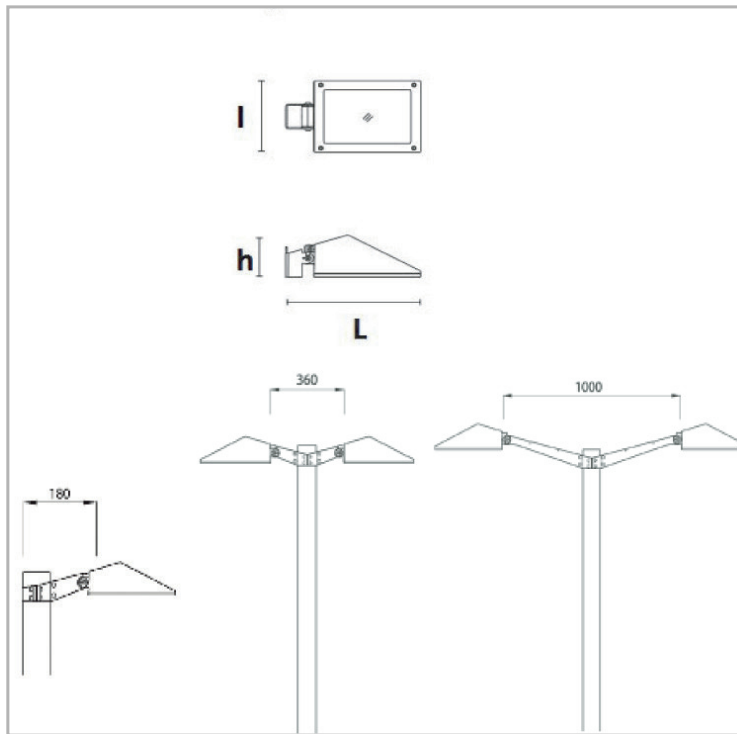

Eclairage > Luminaires > Projecteur > Saillie > KAPITOL P

PHOTOS ET SCHÉMAS

CARACTÉRISTIQUES DÉTAILLÉES

Code article	31325505
EAN 13	3262571165404
Classe de protection	1
Fréquence	50 Hz
IK	07
Tension	230 V
Puissance	43 W
Flux lumineux	3380 Lm
CIE3	>95 %
ULOR	0 %
MacAdam	3
IRC	80

CARACTÉRISTIQUES GÉNÉRALES
LAMDA FIRST

Non

TECHNIQUE ET INSTALLATION

Emploi d'un câble souple nécessaire pour conserver les caractéristiques d'étanchéité.

REMARQUE / NOTA

Article sur commande, consultez-nous.