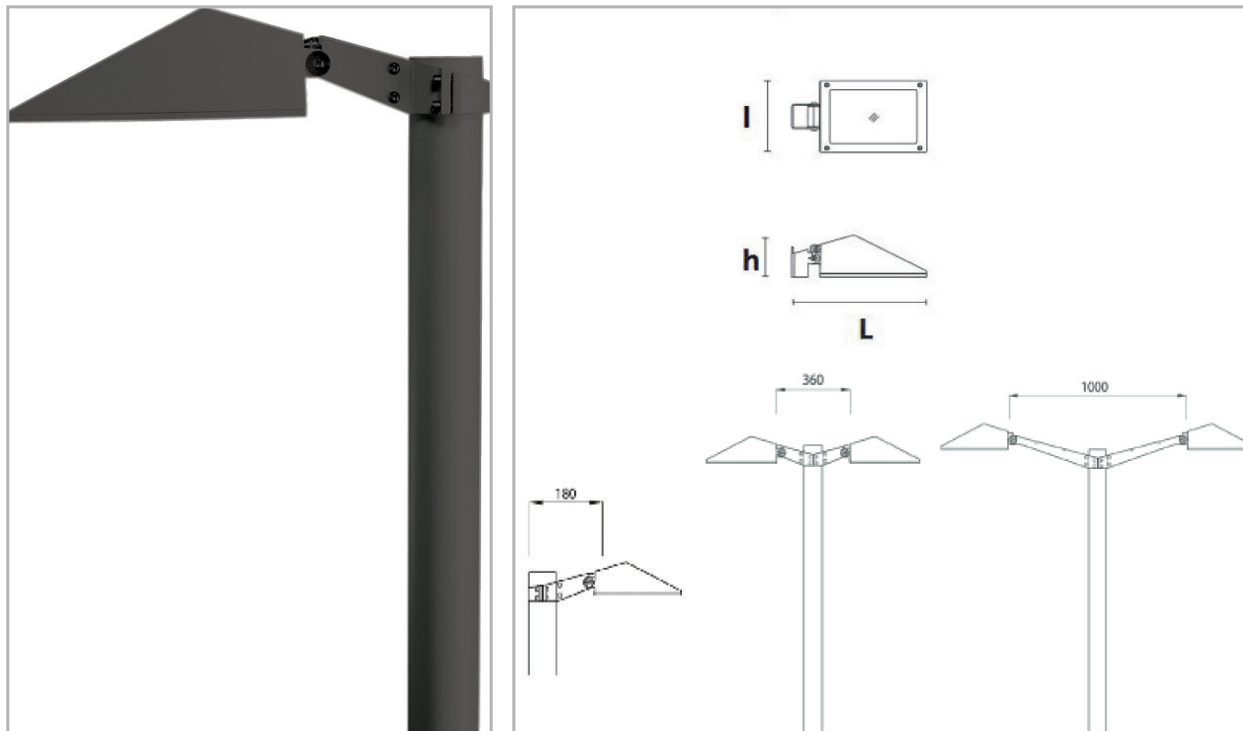

Eclairage > Luminaires > Projecteur > Saillie > KAPITOL P

PHOTOS ET SCHÉMAS

CARACTÉRISTIQUES DÉTAILLÉES

Code article	31325505
EAN 13	3262571165404
Classe de protection	1
Fréquence	50 Hz
IK	07
Tension	230 V
Puissance	43 W
Flux lumineux	3380 Lm
CIE3	>95 %
ULOR	0 %
MacAdam	3
IRC	80

CARACTÉRISTIQUES GÉNÉRALES
LAMDA FIRST

Non

TECHNIQUE ET INSTALLATION

Emploi d'un câble souple nécessaire pour conserver les caractéristiques d'étanchéité.

REMARQUE / NOTA

Article sur commande, consultez-nous.