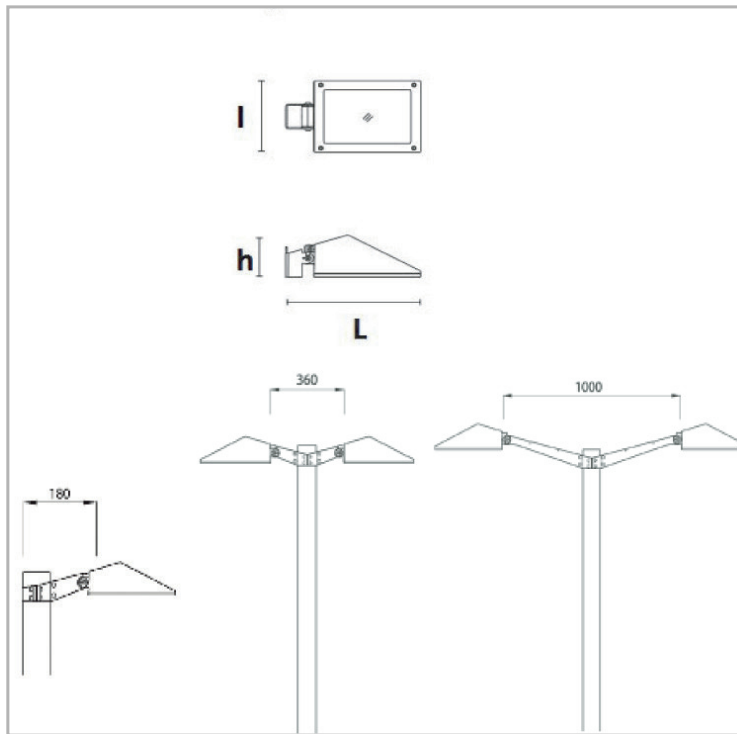

Eclairage > Luminaires > Projecteur > Saillie > KAPITOL P

PHOTOS ET SCHÉMAS

CARACTÉRISTIQUES DÉTAILLÉES

Code article	31325509
EAN 13	3262571165428
Classe de protection	1
Fréquence	50 Hz
IK	07
Tension	230 V
Puissance	52 W
Flux lumineux	4040 Lm
CIE3	>95 %
ULOR	0 %
MacAdam	3
IRC	80

CARACTÉRISTIQUES GÉNÉRALES
LAMDA FIRST

Non

TECHNIQUE ET INSTALLATION

Emploi d'un câble souple nécessaire pour conserver les caractéristiques d'étanchéité.

REMARQUE / NOTA

Article sur commande, consultez-nous.