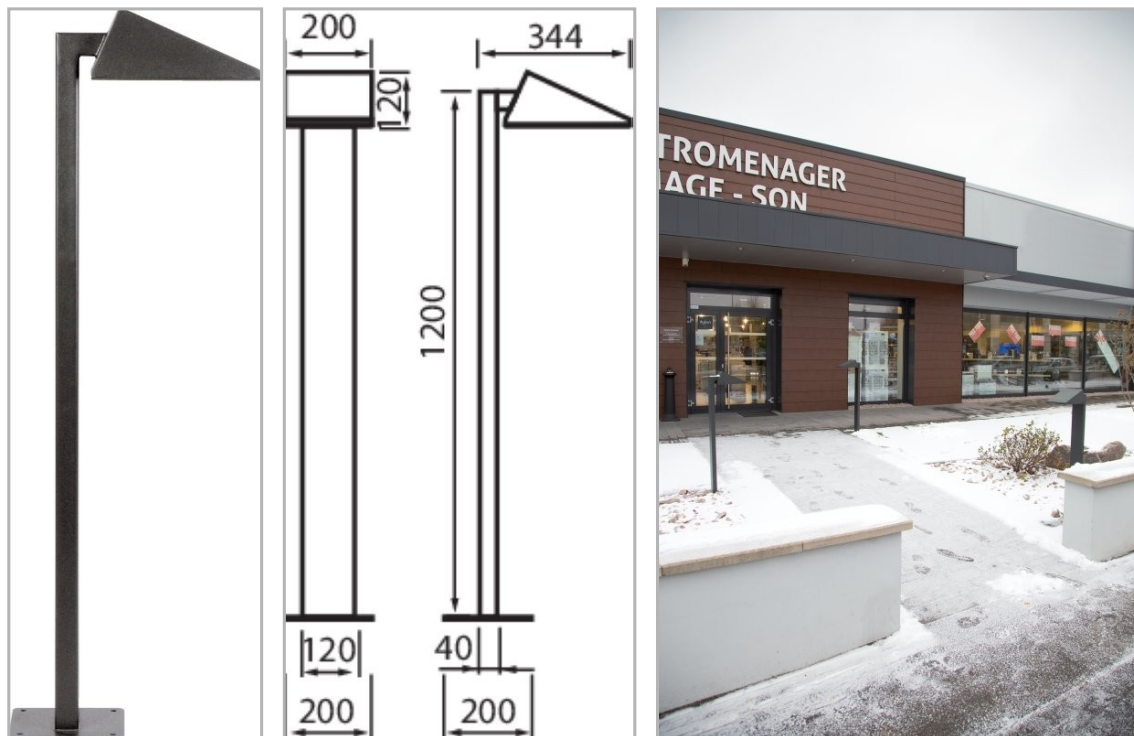

Eclairage &gt; Luminaires &gt; Lanterne &gt; Sur mât &gt; KAPITOL MAT

**PHOTOS ET SCHÉMAS**

**CARACTÉRISTIQUES DÉTAILLÉES**

Code article	<b>31325526</b>
EAN 13	<b>3262571134936</b>
Classe de protection	<b>1</b>
Fréquence	<b>50 Hz</b>
IK	<b>07</b>
Tension	<b>230 V</b>
Puissance	<b>42 W</b>
Flux lumineux	<b>2448 Lm</b>
Température de couleur	<b>4000 K</b>
MacAdam	<b>3</b>

## CARACTÉRISTIQUES DÉTAILLÉES

IRC	80
IP	65
Groupe de risque	1
Durée de vie (Lxx Bxx)	50 000 heures L80 B10
Détecteur	NON
Gradation	ON/OFF
Intérieur ou extérieur	extérieur
Poids article	6,200 Kg