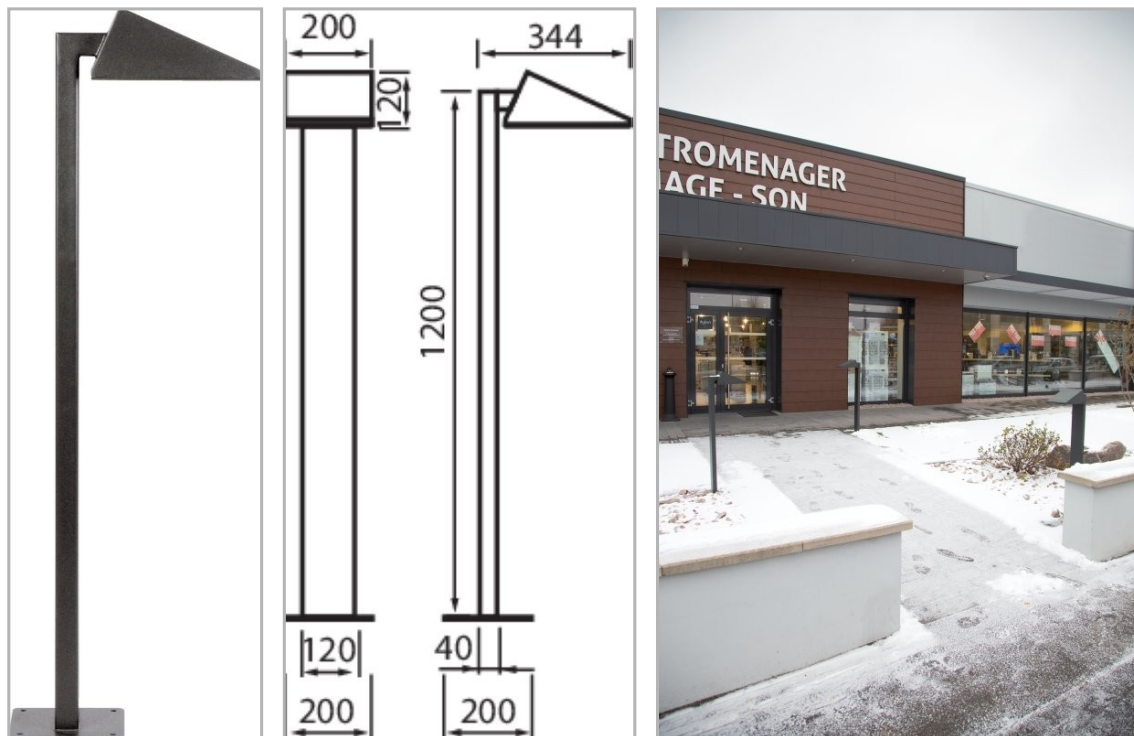

Eclairage > Luminaires > Lanterne > Sur mât > KAPITOL MAT

PHOTOS ET SCHÉMAS

CARACTÉRISTIQUES DÉTAILLÉES

Code article	31325528
EAN 13	3262571134943
Classe de protection	1
Fréquence	50 Hz
IK	07
Tension	230 V
Puissance	42 W
Flux lumineux	2037 Lm
Température de couleur	4000 K
MacAdam	3

CARACTÉRISTIQUES GÉNÉRALES
LAMDA FIRST

Non

REMARQUE / NOTA

Article sur commande, consultez-nous.

GARANTIE

2 ans

CARACTÉRISTIQUES DÉTAILLÉES

IRC	80
IP	65
Groupe de risque	1
Durée de vie (Lxx Bxx)	50 000 heures L80 B10
Détecteur	NON
Gradation	ON/OFF
Intérieur ou extérieur	extérieur
Poids article	6,200 Kg