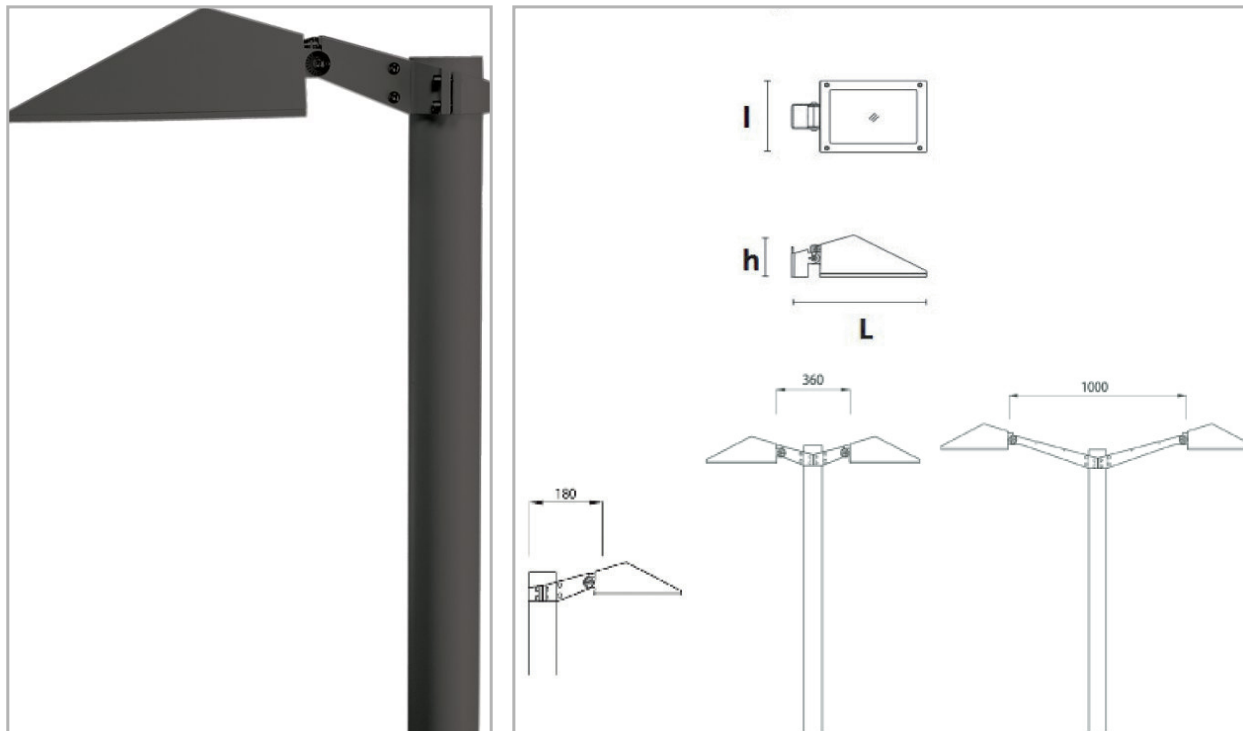

Eclairage > Luminaires > Projecteur > Saillie > KAPITOL P

PHOTOS ET SCHÉMAS

CARACTÉRISTIQUES DÉTAILLÉES

Code article	31325529
EAN 13	3262571165459
Classe de protection	1
Fréquence	50 Hz
IK	07
Tension	230 V
Puissance	47 W
Flux lumineux	1840 Lm
CIE3	>95 %
ULOR	0 %
MacAdam	3
IRC	80

CARACTÉRISTIQUES GÉNÉRALES
LAMDA FIRST

Non

TECHNIQUE ET INSTALLATION

Emploi d'un câble souple nécessaire pour conserver les caractéristiques d'étanchéité.

REMARQUE / NOTA

Article sur commande, consultez-nous.