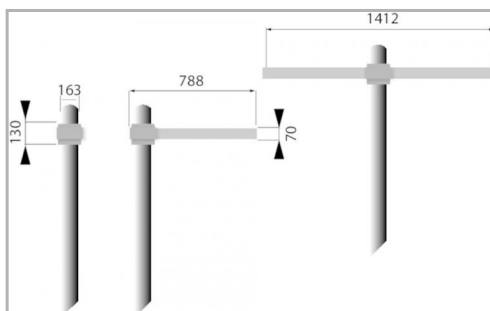

Eclairage > Luminaires > Lanterne > Sur mât > DOCK

PHOTOS ET SCHÉMAS

CARACTÉRISTIQUES DÉTAILLÉES

 Code article **31328001**

 EAN 13 **3262571135117**

 Classe de protection **1**

 Fréquence **50 Hz**

 IK **09**

 Tension **230 V**

 Puissance **78 W**

 Flux lumineux **6350 Lm**

 Température de couleur **3000 K**

 CIE3 **>95 %**

 ULOR **0 %**
CARACTÉRISTIQUES GÉNÉRALES
LAMDA FIRST

Non

REMARQUE / NOTA

Article sur commande, consultez-nous.

GARANTIE

5 ans

CARACTÉRISTIQUES DÉTAILLÉES

MacAdam	3
IRC	>80
IP	65
Groupe de risque	1
Durée de vie	50000 h
Indicateur L & B	L70 B10
Durée de vie (Lxx Bxx)	50 000 heures L70 B10
Pré-câblé	1
Si pré-câblé : longueur du câble	400 m
Détecteur	NON
Gradation	ON/OFF
Intérieur ou extérieur	extérieur
Poids article	6,300 Kg
Diamètre emman- chement	102 mm