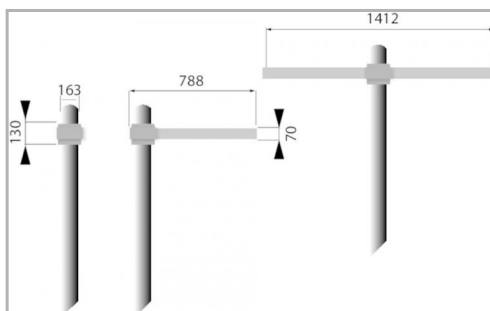

Eclairage > Luminaires > Lanterne > Sur mât > DOCK

PHOTOS ET SCHÉMAS

CARACTÉRISTIQUES DÉTAILLÉES

 Code article **31328003**

 EAN 13 **3262571135124**

 Classe de protection **1**

 Fréquence **50 Hz**

 IK **09**

 Tension **230 V**

 Puissance **78 W**

 Flux lumineux **6750 Lm**

 Température de couleur **4000 K**

 CIE3 **>95 %**

 ULOR **0 %**
CARACTÉRISTIQUES GÉNÉRALES
LAMDA FIRST

Non

REMARQUE / NOTA

Article sur commande, consultez-nous.

GARANTIE

5 ans

CARACTÉRISTIQUES DÉTAILLÉES

MacAdam	3
IRC	>80
IP	65
Groupe de risque	1
Durée de vie	50000 h
Indicateur L & B	L70 B10
Durée de vie (Lxx Bxx)	50 000 heures L70 B10
Pré-câblé	1
Si pré-câblé : longueur du câble	400 m
Détecteur	NON
Gradation	ON/OFF
Intérieur ou extérieur	extérieur
Poids article	6,300 Kg
Diamètre emman- chement	102 mm