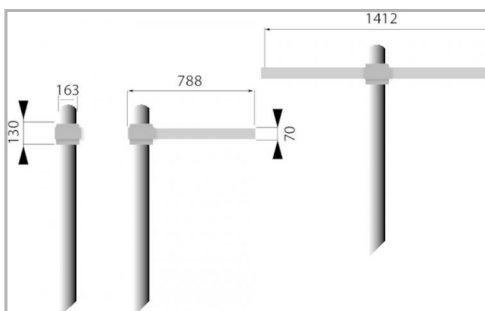

Eclairage > Luminaires > Lanterne > Sur mât > DOCK

PHOTOS ET SCHÉMAS

CARACTÉRISTIQUES DÉTAILLÉES

 Code article **31328005**

 EAN 13 **3262571135131**

 Classe de protection **1**

 Fréquence **50 Hz**

 IK **09**

 Tension **230 V**

 Puissance **2x78 W**

 Flux lumineux **2x6350 Lm**

 Température de couleur **3000 K**

 CIE3 **>95 %**

 ULOR **0 %**
CARACTÉRISTIQUES GÉNÉRALES
LAMDA FIRST

Non

REMARQUE / NOTA

Article sur commande, consultez-nous.

GARANTIE

5 ans

CARACTÉRISTIQUES DÉTAILLÉES

MacAdam	3
Durée de vie	50000 h
Indicateur L & B	L70 B10
Durée de vie (Lxx Bxx)	50 000 heures L70 B10
Pré-câblé	1
Si pré-câblé : longueur du câble	400 m
Détecteur	NON
Gradation	ON/OFF
Intérieur ou extérieur	extérieur
Poids article	12,800 Kg
Diamètre emmanchement	102 mm