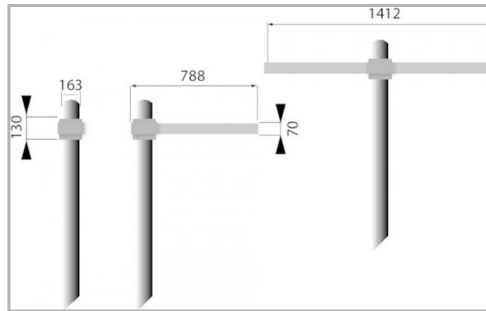

Eclairage > Luminaires > Lanterne > Sur mât > DOCK

PHOTOS ET SCHÉMAS

CARACTÉRISTIQUES DÉTAILLÉES

 Code article **31328005**

 EAN 13 **3262571135131**

 Classe de protection **1**

 Fréquence **50 Hz**

 IK **09**

 Tension **230 V**

 Puissance **2x78 W**

 Flux lumineux **2x6350 Lm**

 Température de couleur **3000 K**

 Distribution **ASUPPMG**

 CIE3 **>95 %**
CARACTÉRISTIQUES GÉNÉRALES
LAMDA FIRST

Non

REMARQUE / NOTA

Article sur commande, consultez-nous.

GARANTIE

5 ans

CARACTÉRISTIQUES DÉTAILLÉES

ULOR	0 %
MacAdam	3
IRC	>80
IP	65
Groupe de risque	1
Durée de vie	50000 h
Indicateur L & B	L70 B10
Durée de vie (Lxx Bxx)	50 000 heures L70 B10
Pré-câblé	1
Si pré-câblé : longueur du câble	400 m
Détecteur	0
Gradation	On / off
Intérieur ou extérieur	extérieur
Optiques	ASUPPMG
Poids article	12,8 Kg
Diamètre emman- chement	102 mm