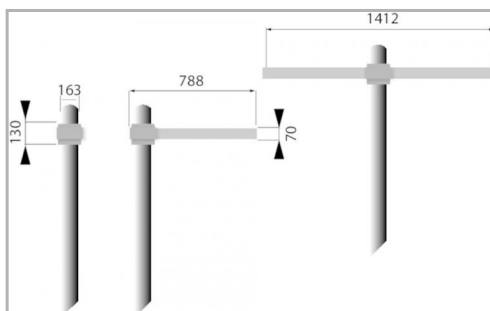

Eclairage > Luminaires > Lanterne > Sur mât > DOCK

PHOTOS ET SCHÉMAS

CARACTÉRISTIQUES DÉTAILLÉES

 Code article **31328012**

 EAN 13 **3262571135155**

 Classe de protection **1**

 Fréquence **50 Hz**

 IK **09**

 Tension **230 V**

 Puissance **78 W**

 Flux lumineux **5850 Lm**

 Température de couleur **3000 K**

 CIE3 **>95 %**

 ULOR **0 %**
CARACTÉRISTIQUES GÉNÉRALES
LAMDA FIRST

Non

REMARQUE / NOTA

Article sur commande, consultez-nous.

GARANTIE

5 ans

CARACTÉRISTIQUES DÉTAILLÉES

MacAdam	3
IRC	>80
IP	65
Groupe de risque	1
Durée de vie	50000 h
Indicateur L & B	L70 B10
Durée de vie (Lxx Bxx)	50 000 heures L70 B10
Pré-câblé	1
Si pré-câblé : longueur du câble	400 m
Détecteur	NON
Gradation	ON/OFF
Intérieur ou extérieur	extérieur
Poids article	6,300 Kg
Diamètre emman- chement	102 mm