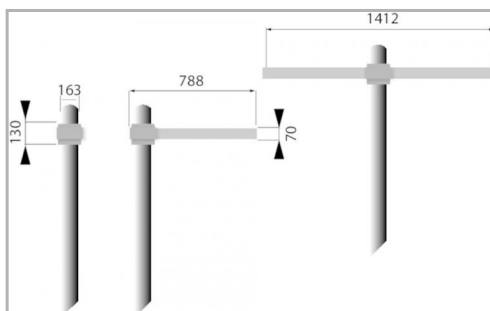

Eclairage &gt; Luminaires &gt; Lanterne &gt; Sur mât &gt; DOCK

**PHOTOS ET SCHÉMAS**

**CARACTÉRISTIQUES DÉTAILLÉES**

 Code article **31328012**

 EAN 13 **3262571135155**

 Classe de protection **1**

 Fréquence **50 Hz**

 IK **09**

 Tension **230 V**

 Puissance **78 W**

 Flux lumineux **5850 Lm**

 Température de couleur **3000 K**

 CIE3 **>95 %**

 ULOR **0 %**
**CARACTÉRISTIQUES GÉNÉRALES**
**LAMDA FIRST**

Non

## CARACTÉRISTIQUES DÉTAILLÉES

MacAdam	3
IRC	>80
IP	65
Groupe de risque	1
Durée de vie	50000 h
Indicateur L & B	L70 B10
Durée de vie (Lxx Bxx)	50 000 heures L70 B10
Pré-câblé	1
Si pré-câblé : longueur du câble	400 m
Détecteur	NON
Gradation	ON/OFF
Intérieur ou extérieur	extérieur
Poids article	6,300 Kg
Diamètre emman- chement	102 mm