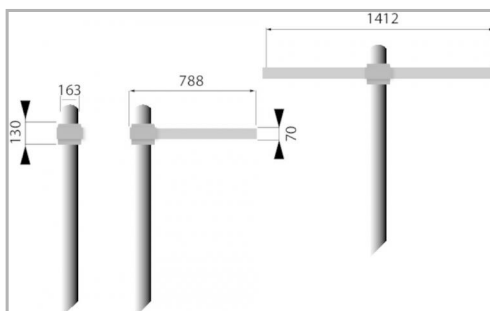

Eclairage > Luminaires > Lanterne > Sur mât > DOCK

PHOTOS ET SCHÉMAS

CARACTÉRISTIQUES DÉTAILLÉES

 Code article **31328014**

 EAN 13 **3262571135162**

 Classe de protection **1**

 Fréquence **50 Hz**

 IK **09**

 Tension **230 V**

 Puissance **78 W**

 Flux lumineux **6250 Lm**

 Température de couleur **4000 K**

 CIE3 **>95 %**

 ULOR **0 %**
CARACTÉRISTIQUES GÉNÉRALES
LAMDA FIRST

Non

REMARQUE / NOTA

Article sur commande, consultez-nous.

GARANTIE

5 ans

CARACTÉRISTIQUES DÉTAILLÉES

MacAdam	3
IRC	>80
IP	65
Groupe de risque	1
Durée de vie	50000 h
Indicateur L & B	L70 B10
Durée de vie (Lxx Bxx)	50 000 heures L70 B10
Pré-câblé	1
Si pré-câblé : longueur du câble	400 m
Détecteur	NON
Gradation	ON/OFF
Intérieur ou extérieur	extérieur
Poids article	6,300 Kg
Diamètre emmanchement	102 mm