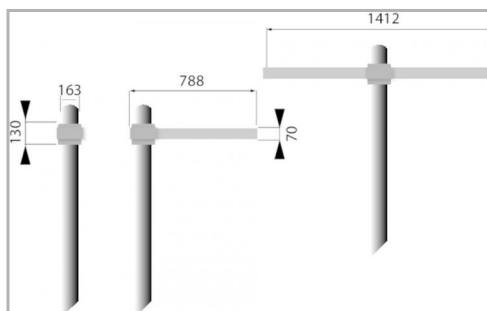

Eclairage > Luminaires > Lanterne > Sur mât > DOCK

PHOTOS ET SCHÉMAS

CARACTÉRISTIQUES DÉTAILLÉES

 Code article **31328016**

 EAN 13 **3262571135179**

 Classe de protection **1**

 Fréquence **50 Hz**

 IK **09**

 Tension **230 V**

 Puissance **2x78 W**

 Flux lumineux **2x5850 Lm**

 Température de couleur **3000 K**

 CIE3 **>95 %**

 ULOR **0 %**
CARACTÉRISTIQUES GÉNÉRALES
LAMDA FIRST

Non

REMARQUE / NOTA

Article sur commande, consultez-nous.

GARANTIE

5 ans

CARACTÉRISTIQUES DÉTAILLÉES

MacAdam	3
Durée de vie	50000 h
Indicateur L & B	L70 B10
Durée de vie (Lxx Bxx)	50 000 heures L70 B10
Pré-câblé	1
Si pré-câblé : longueur du câble	400 m
Détecteur	NON
Gradation	ON/OFF
Intérieur ou extérieur	extérieur
Poids article	12,600 Kg
Diamètre emmanchement	102 mm