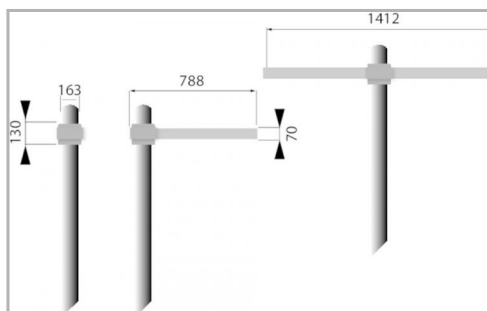

Eclairage > Luminaires > Lanterne > Sur mât > DOCK

PHOTOS ET SCHÉMAS

CARACTÉRISTIQUES DÉTAILLÉES

 Code article **31328018**

 EAN 13 **3262571135186**

 Classe de protection **1**

 Fréquence **50 Hz**

 IK **09**

 Tension **230 V**

 Puissance **2x78 W**

 Flux lumineux **2x6250 Lm**

 Température de couleur **4000 K**

 CIE3 **>95 %**

 ULOR **0 %**
CARACTÉRISTIQUES GÉNÉRALES
LAMDA FIRST

Non

REMARQUE / NOTA

Article sur commande, consultez-nous.

GARANTIE

5 ans

CARACTÉRISTIQUES DÉTAILLÉES

MacAdam	3
IRC	>80
IP	65
Groupe de risque	1
Durée de vie	50000 h
Indicateur L & B	L70 B10
Durée de vie (Lxx Bxx)	50 000 heures L70 B10
Pré-câblé	1
Si pré-câblé : longueur du câble	400 m
Détecteur	NON
Gradation	ON/OFF
Intérieur ou extérieur	extérieur
Poids article	12,600 Kg
Diamètre emman- chement	102 mm