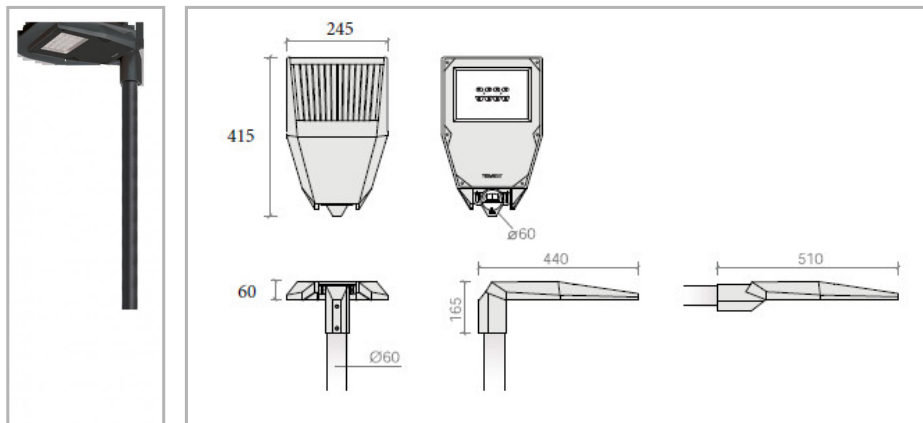

Eclairage > Luminaires > Lanterne > Sur mât > FIRST VISTA

DÉSIGNATION ARTICLE : [FIRST VISTA 27W ROUTIERE](#)

PHOTOS ET SCHÉMAS

CARACTÉRISTIQUES DÉTAILLÉES

Code article	31328211
EAN 13	3262571190208
Fréquence	50 Hz
IK	08
Tension	230 V
Flux lumineux	3550 Lm
Température de fonctionnement	-25°/+45°C °C
Température de couleur	3000 K
MacAdam	