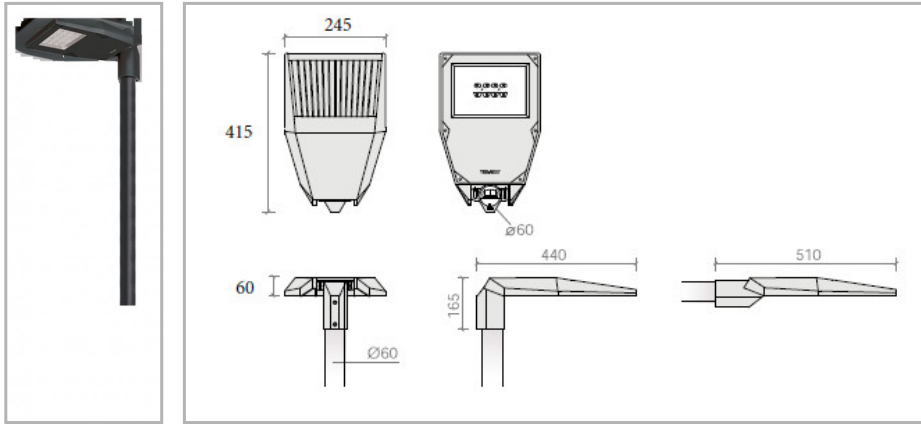

Eclairage > Luminaires > Lanterne > Sur mât > FIRST VISTA

DÉSIGNATION ARTICLE : [FIRST VISTA 27W ROUTIERE](#)

PHOTOS ET SCHÉMAS

CARACTÉRISTIQUES DÉTAILLÉES

Code article	31328211
EAN 13	3262571190208
Fréquence	50 Hz
IK	08
Tension	230 V
Flux lumineux	3550 Lm
Température de fonctionnement	-25°/+45°C °C
Température de couleur	3000 K
MacAdam	