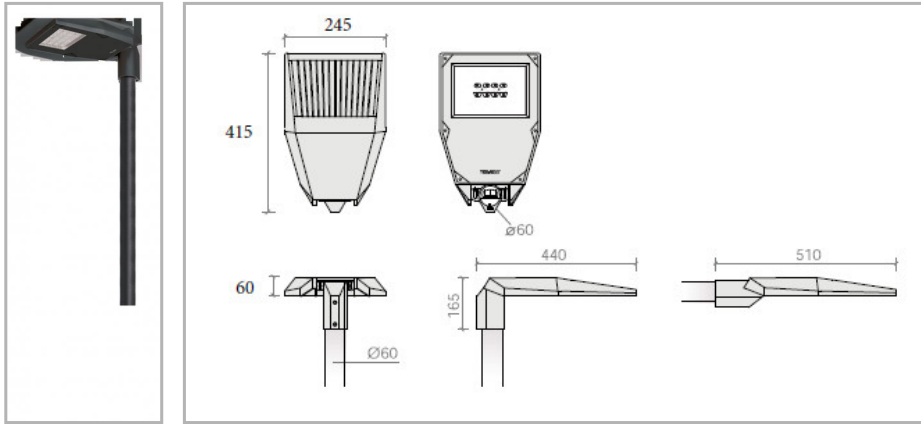

Eclairage > Luminaires > Lanterne > Sur mât > FIRST VISTA

DÉSIGNATION ARTICLE : [FIRST VISTA 34W ROUTIERE](#)

PHOTOS ET SCHÉMAS

CARACTÉRISTIQUES DÉTAILLÉES

Code article	31328213
EAN 13	3262571190215
Fréquence	50 Hz
IK	08
Tension	230 V
Flux lumineux	5000 Lm
Température de fonctionnement	-25°/+45°C °C
Température de couleur	3000 K
MacAdam	