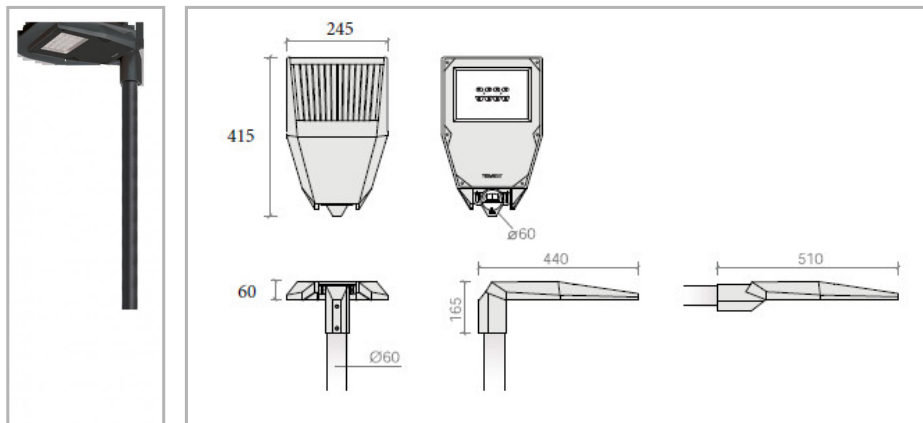

Eclairage > Luminaires > Lanterne > Sur mât > FIRST VISTA

DÉSIGNATION ARTICLE : [FIRST VISTA 34W ROUTIERE](#)

PHOTOS ET SCHÉMAS

CARACTÉRISTIQUES DÉTAILLÉES

Code article	31328213
EAN 13	3262571190215
Fréquence	50 Hz
IK	08
Tension	230 V
Flux lumineux	5000 Lm
Température de fonctionnement	-25°/+45°C °C
Température de couleur	3000 K
MacAdam	