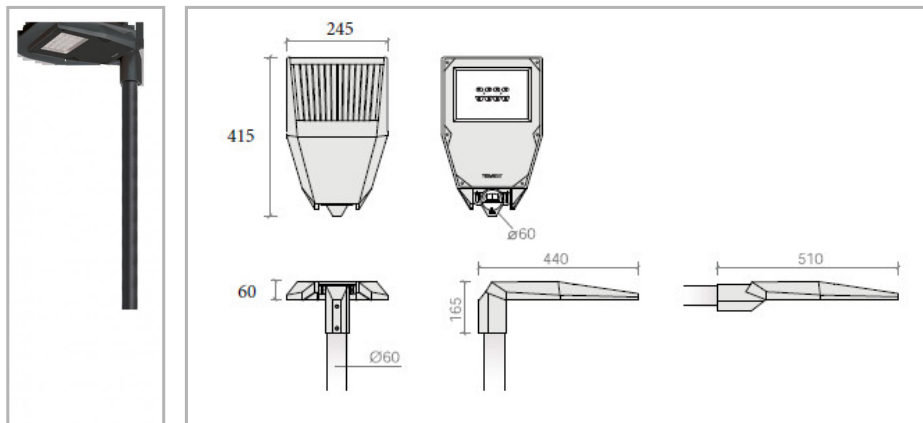

Eclairage > Luminaires > Lanterne > Sur mât > FIRST VISTA

DÉSIGNATION ARTICLE : [FIRST VISTA 34W ROUTIERE](#)

PHOTOS ET SCHÉMAS

CARACTÉRISTIQUES DÉTAILLÉES

Code article	31328213
EAN 13	3262571190215
Fréquence	50 Hz
IK	08
Tension	230 V
Flux lumineux	5000 Lm
Température de fonctionnement	-25°/+45°C °C
Température de couleur	3000 K
MacAdam	

CARACTÉRISTIQUES GÉNÉRALES
LAMDA FIRST

Oui

LES PLUS PRODUIT

Optique routière ou asymétrique.

Manchon réversible.

GARANTIE

3 ans

TÉLÉCHARGEMENT