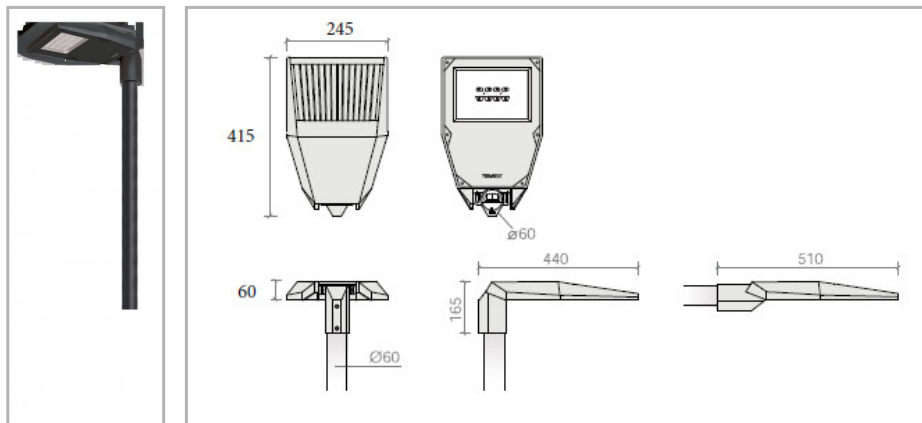

Eclairage > Luminaires > Lanterne > Sur mât > FIRST VISTA

DÉSIGNATION ARTICLE : [FIRST VISTA 54W ROUTIERE](#)

**PHOTOS ET SCHÉMAS**

**CARACTÉRISTIQUES DÉTAILLÉES**

Code article	<b>31328215</b>
EAN 13	<b>3262571190222</b>
Fréquence	<b>50 Hz</b>
IK	<b>08</b>
Tension	<b>230 V</b>
Flux lumineux	<b>7100 Lm</b>
Température de fonctionnement	<b>-25°/+45°C °C</b>
Température de couleur	<b>3000 K</b>
MacAdam	