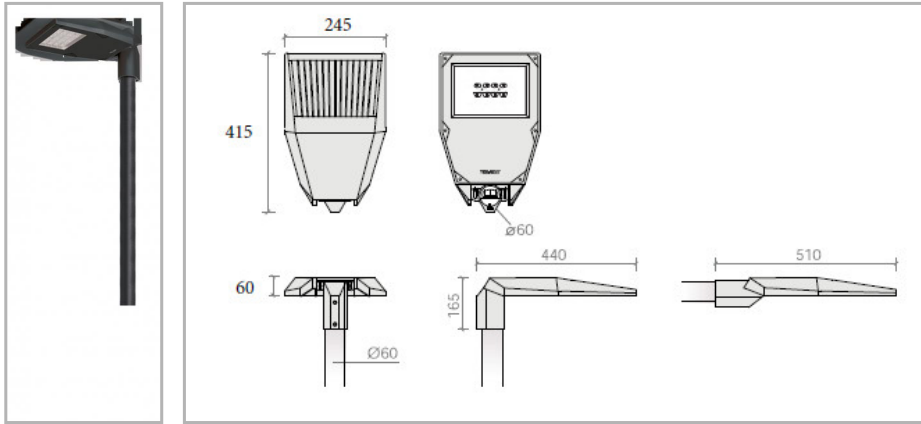

Eclairage > Luminaires > Lanterne > Sur mât > FIRST VISTA

DÉSIGNATION ARTICLE : [FIRST VISTA 54W ROUTIERE](#)

PHOTOS ET SCHÉMAS

CARACTÉRISTIQUES DÉTAILLÉES

Code article	31328215
EAN 13	3262571190222
Fréquence	50 Hz
IK	08
Tension	230 V
Flux lumineux	7100 Lm
Température de fonctionnement	-25°/+45°C °C
Température de couleur	3000 K
MacAdam	