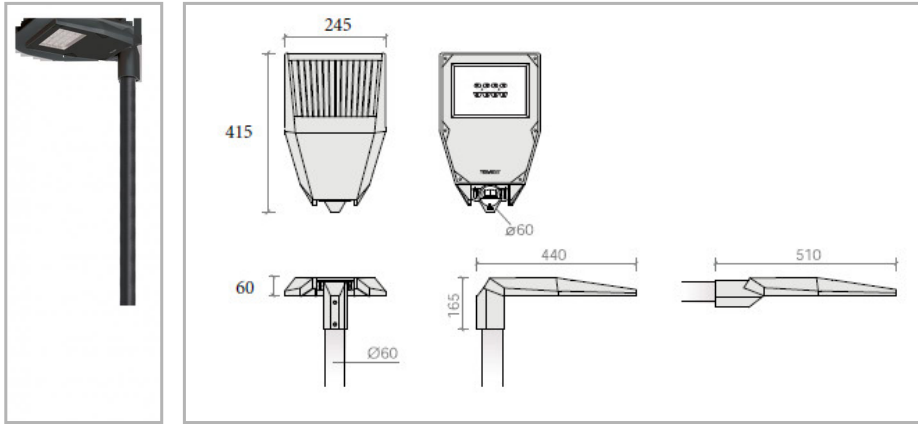

Eclairage > Luminaires > Lanterne > Sur mât > FIRST VISTA

DÉSIGNATION ARTICLE : [FIRST VISTA 80W ROUTIERE](#)

**PHOTOS ET SCHÉMAS**

**CARACTÉRISTIQUES DÉTAILLÉES**

Code article	<b>31328217</b>
EAN 13	<b>3262571190239</b>
Fréquence	<b>50 Hz</b>
IK	<b>08</b>
Tension	<b>230 V</b>
Flux lumineux	<b>10650 Lm</b>
Température de fonctionnement	<b>-25°/+45°C °C</b>
Température de couleur	<b>3000 K</b>
MacAdam	

**CARACTÉRISTIQUES GÉNÉRALES**
**LAMDA FIRST**

Oui

**LES PLUS PRODUIT**

Optique routière ou asymétrique.

Manchon réversible.

**REMARQUE / NOTA**

Article sur commande, consultez-nous.

**GARANTIE**