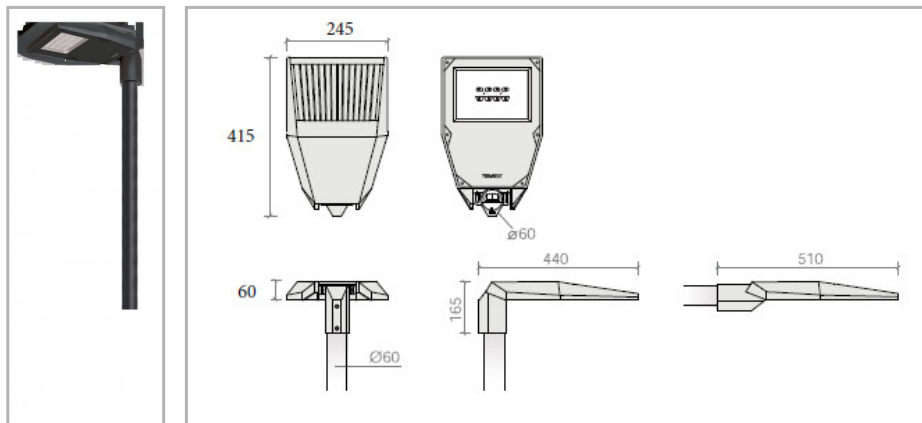

Eclairage > Luminaires > Lanterne > Sur mât > FIRST VISTA

DÉSIGNATION ARTICLE : [FIRST VISTA 80W ROUTIERE](#)

**PHOTOS ET SCHÉMAS**

**CARACTÉRISTIQUES DÉTAILLÉES**

Code article	<b>31328217</b>
EAN 13	<b>3262571190239</b>
Fréquence	<b>50 Hz</b>
IK	<b>08</b>
Tension	<b>230 V</b>
Flux lumineux	<b>10650 Lm</b>
Température de fonctionnement	<b>-25°/+45°C °C</b>
Température de couleur	<b>3000 K</b>
MacAdam	