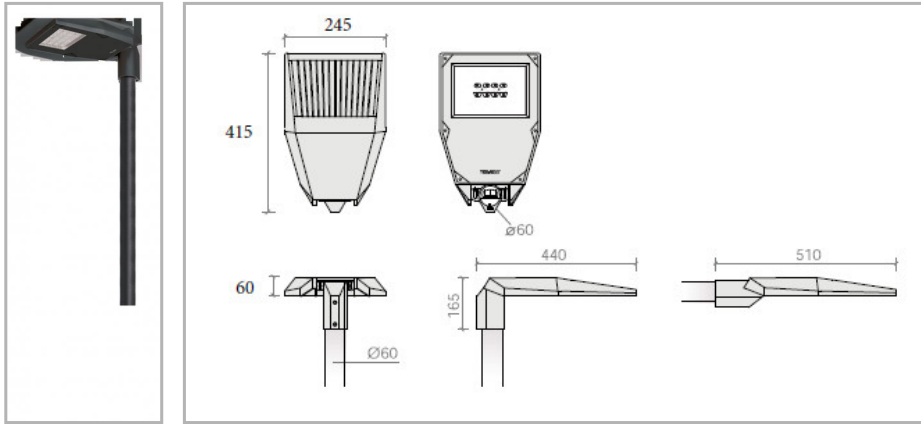

Eclairage > Luminaires > Lanterne > Sur mât > FIRST VISTA

DÉSIGNATION ARTICLE : [FIRST VISTA 27W ASYMETRIQUE](#)

PHOTOS ET SCHÉMAS

CARACTÉRISTIQUES DÉTAILLÉES

Code article	31328221
EAN 13	3262571190246
Fréquence	50 Hz
IK	08
Tension	230 V
Flux lumineux	3150 Lm
Température de fonctionnement	-25°/+45°C °C
Température de couleur	3000 K
MacAdam	