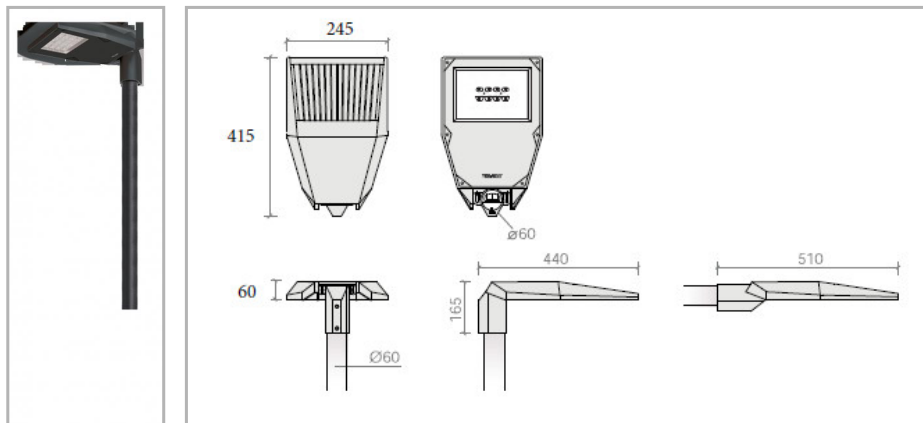

Eclairage > Luminaires > Lanterne > Sur mât > FIRST VISTA

DÉSIGNATION ARTICLE : [FIRST VISTA 27W ASYMETRIQUE](#)

PHOTOS ET SCHÉMAS

CARACTÉRISTIQUES DÉTAILLÉES

Code article	31328221
EAN 13	3262571190246
Fréquence	50 Hz
IK	08
Tension	230 V
Flux lumineux	3150 Lm
Température de fonctionnement	-25°/+45°C °C
Température de couleur	3000 K
MacAdam	