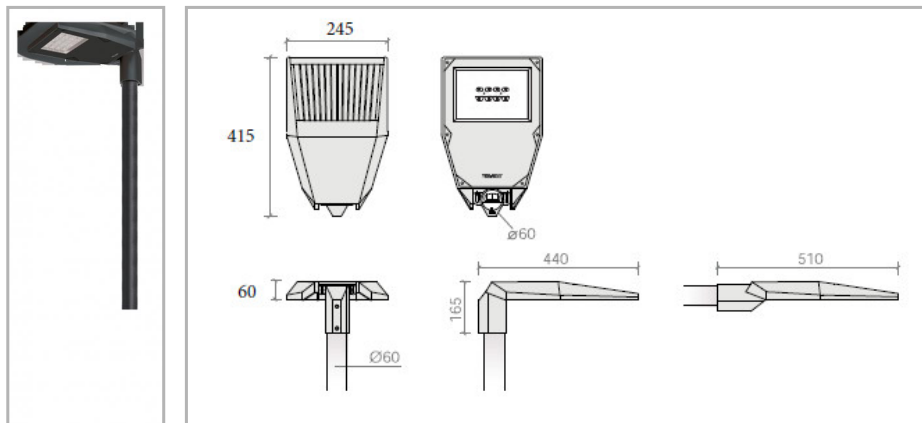

Eclairage > Luminaires > Lanterne > Sur mât > FIRST VISTA

DÉSIGNATION ARTICLE : [FIRST VISTA 27W ASYMETRIQUE](#)

PHOTOS ET SCHÉMAS

CARACTÉRISTIQUES DÉTAILLÉES

Code article	31328221
EAN 13	3262571190246
Fréquence	50 Hz
IK	08
Tension	230 V
Flux lumineux	3150 Lm
Température de fonctionnement	-25°/+45°C °C
Température de couleur	3000 K
MacAdam	

CARACTÉRISTIQUES GÉNÉRALES
LAMDA FIRST

Oui

LES PLUS PRODUIT

Optique routière ou asymétrique.

Manchon réversible.

GARANTIE

3 ans

TÉLÉCHARGEMENT