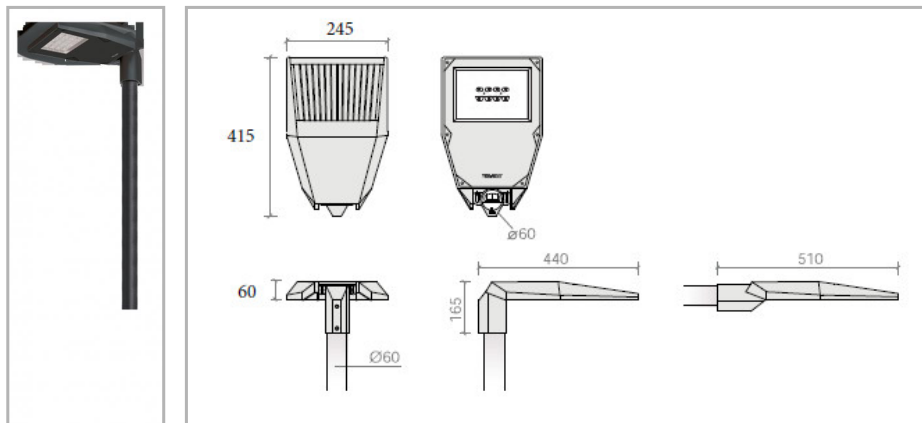

Eclairage > Luminaires > Lanterne > Sur mât > FIRST VISTA

**DÉSIGNATION ARTICLE :** [FIRST VISTA 34W ASYMETRIQUE](#)

**PHOTOS ET SCHÉMAS**

**CARACTÉRISTIQUES DÉTAILLÉES**

Code article	<b>31328223</b>
EAN 13	<b>3262571190253</b>
Fréquence	<b>50 Hz</b>
IK	<b>08</b>
Tension	<b>230 V</b>
Flux lumineux	<b>4550 Lm</b>
Température de fonctionnement	<b>-25°/+45°C °C</b>
Température de couleur	<b>3000 K</b>
MacAdam	

**CARACTÉRISTIQUES GÉNÉRALES**
**LAMDA FIRST**

Oui

**LES PLUS PRODUIT**

Optique routière ou asymétrique.

Manchon réversible.

**GARANTIE**

3 ans

**TÉLÉCHARGEMENT**