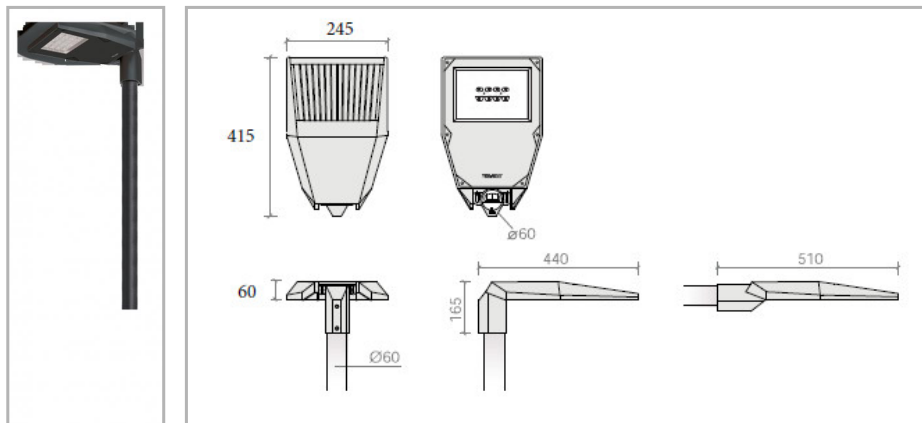

Eclairage > Luminaires > Lanterne > Sur mât > FIRST VISTA

DÉSIGNATION ARTICLE : [FIRST VISTA 34W ASYMETRIQUE](#)

PHOTOS ET SCHÉMAS

CARACTÉRISTIQUES DÉTAILLÉES

Code article	31328223
EAN 13	3262571190253
Fréquence	50 Hz
IK	08
Tension	230 V
Flux lumineux	4550 Lm
Température de fonctionnement	-25°/+45°C °C
Température de couleur	3000 K
MacAdam	