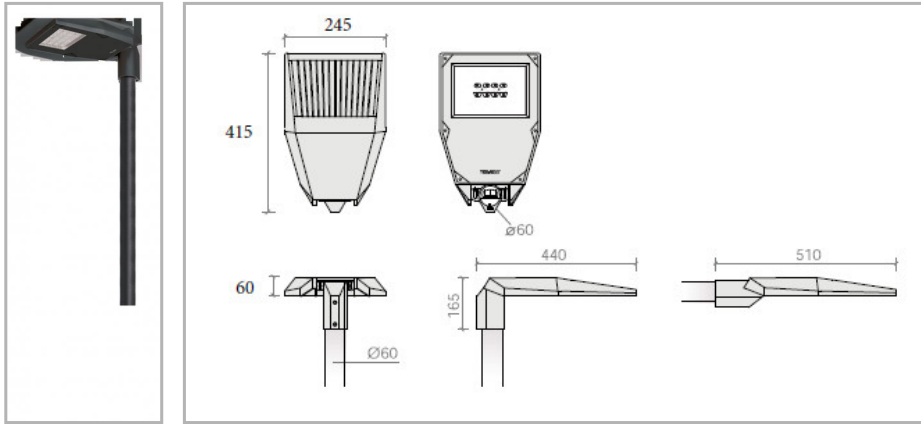

Eclairage > Luminaires > Lanterne > Sur mât > FIRST VISTA

DÉSIGNATION ARTICLE : [FIRST VISTA 80W ASYMETRIQUE](#)

PHOTOS ET SCHÉMAS

CARACTÉRISTIQUES DÉTAILLÉES

Code article	31328227
EAN 13	3262571190277
Fréquence	50 Hz
IK	08
Tension	230 V
Flux lumineux	9450 Lm
Température de fonctionnement	-25°/+45°C °C
Température de couleur	3000 K
MacAdam	