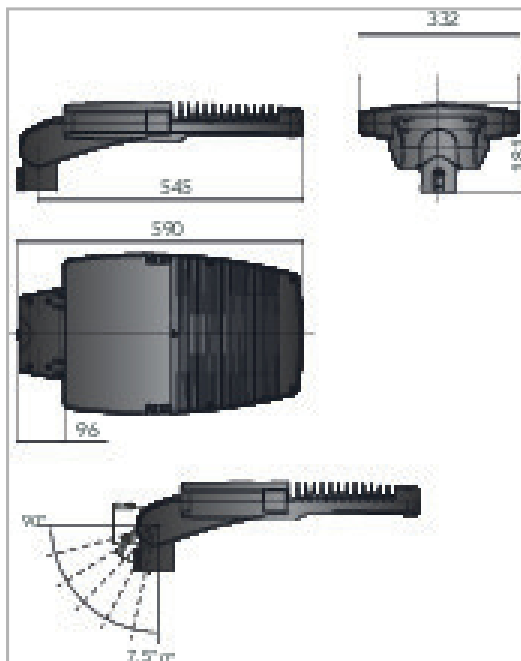

Eclairage > Luminaires > Lanterne > Sur mât > HORIZON

PHOTOS ET SCHÉMAS

CARACTÉRISTIQUES DÉTAILLÉES

 Code article **31329130**

 EAN 13 **3262571165978**

 Classe de protection **1**

 Fréquence **50 Hz**

 IK **10**

 Tension **230 V**

 Puissance **35 W**

 Flux lumineux **4550 Lm**

 Température de fonctionnement **-35°C à +45°C °C**

 Température de couleur **4000 K**

 CEE **RES-EC-104**

 CIE3 **>95 %**
CARACTÉRISTIQUES GÉNÉRALES
TECHNIQUE ET INSTALLATION

Installation sur mât de diamètre 60mm par manchon réversible (inclus).

GARANTIE

5 ans

CARACTÉRISTIQUES DÉTAILLÉES

ULOR	0 %
MacAdam	3
IRC	>80
IP	66
Groupe de risque	0
Durée de vie (Lxx Bxx)	80 000 heures L80 B10 à Ta +25°C / 50 000 heures L80 B10 à Ta +45°C
Pré-câblé	1
Si pré-câblé : longueur du câble	8 m
Détecteur	NON
Gradation	ON/OFF
Intérieur ou extérieur	extérieur
Poids article	8,970 Kg