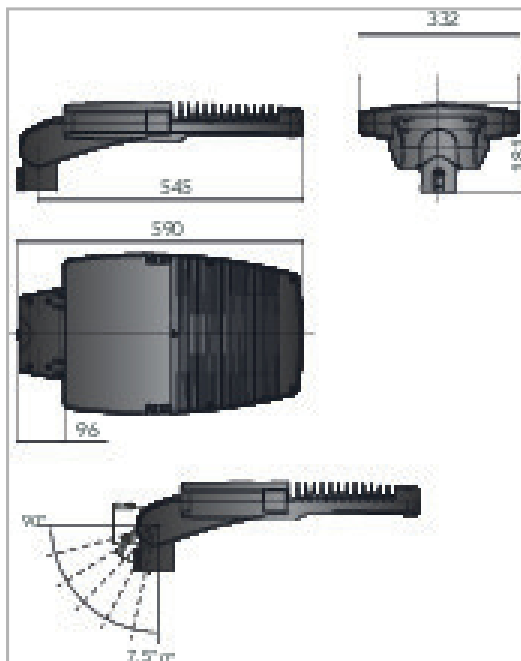

Eclairage &gt; Luminaires &gt; Lanterne &gt; Sur mât &gt; HORIZON

**PHOTOS ET SCHÉMAS**

**CARACTÉRISTIQUES DÉTAILLÉES**

Code article	<b>31329130</b>
EAN 13	<b>3262571165978</b>
Classe de protection	<b>1</b>
Fréquence	<b>50 Hz</b>
IK	<b>10</b>
Tension	<b>230 V</b>
Puissance	<b>35 W</b>
Flux lumineux	<b>4550 Lm</b>
Température de fonctionnement	<b>-35°C à +45°C °C</b>
Température de couleur	<b>4000 K</b>
CEE	<b>RES-EC-104</b>
CIE3	<b>&gt;95 %</b>

**CARACTÉRISTIQUES GÉNÉRALES**
**TECHNIQUE ET INSTALLATION**

Installation sur mât de diamètre 60mm par manchon réversible (inclus).

**GARANTIE**

5 ans

## CARACTÉRISTIQUES DÉTAILLÉES

ULOR	0 %
MacAdam	3
IRC	>80
IP	66
Groupe de risque	0
Durée de vie (Lxx Bxx)	80 000 heures L80 B10 à Ta +25°C / 50 000 heures L80 B10 à Ta +45°C
Pré-câblé	1
Si pré-câblé : longueur du câble	8 m
Détecteur	NON
Gradation	ON/OFF
Intérieur ou extérieur	extérieur
Poids article	8,970 Kg