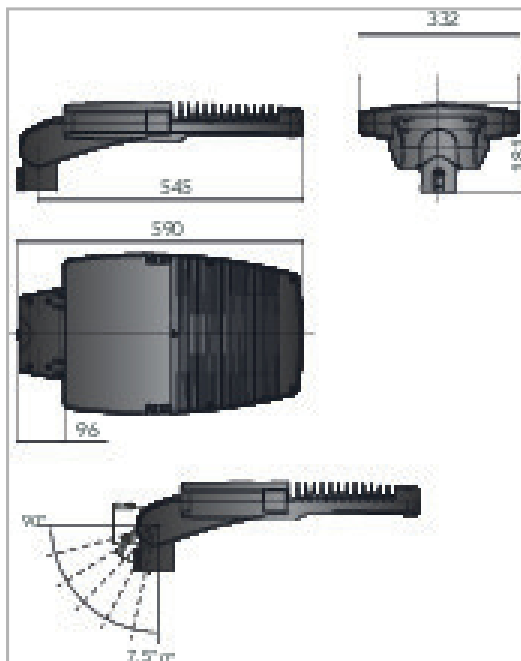

Eclairage > Luminaires > Lanterne > Sur mât > HORIZON

PHOTOS ET SCHÉMAS

CARACTÉRISTIQUES DÉTAILLÉES

 Code article **31329134**

 EAN 13 **3262571165992**

 Classe de protection **1**

 Fréquence **50 Hz**

 IK **10**

 Tension **230 V**

 Puissance **105 W**

 Flux lumineux **13700 Lm**

 Température de fonctionnement **-35°C à +45°C °C**

 Température de couleur **4000 K**

 CEE **RES-EC-104**

 CIE3 **>95 %**
CARACTÉRISTIQUES GÉNÉRALES
TECHNIQUE ET INSTALLATION

Installation sur mât de diamètre 60mm par manchon réversible (inclus).

GARANTIE

5 ans

CARACTÉRISTIQUES DÉTAILLÉES

ULOR	0 %
MacAdam	3
IRC	>80
IP	66
Groupe de risque	0
Durée de vie (Lxx Bxx)	80 000 heures L80 B10 à Ta +25°C / 50 000 heures L80 B10 à Ta +45°C
Pré-câblé	1
Si pré-câblé : longueur du câble	8 m
Détecteur	NON
Gradation	ON/OFF
Intérieur ou extérieur	extérieur
Poids article	9,770 Kg