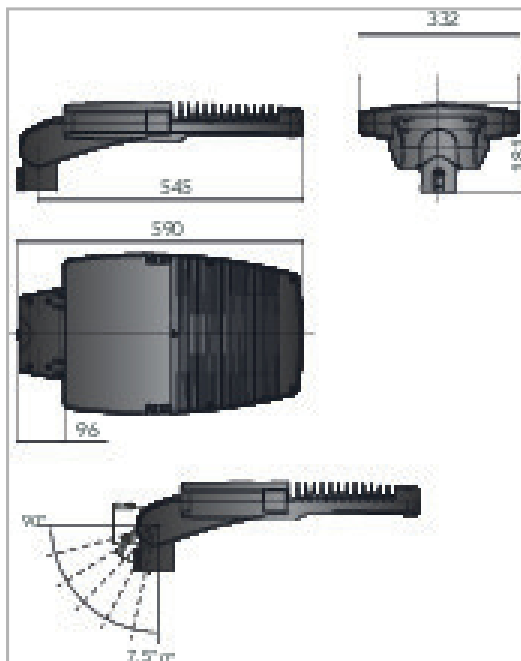

Eclairage > Luminaires > Lanterne > Sur mât > HORIZON

PHOTOS ET SCHÉMAS

CARACTÉRISTIQUES DÉTAILLÉES

 Code article **31329136**

 EAN 13 **3262571166005**

 Classe de protection **1**

 Fréquence **50 Hz**

 IK **10**

 Tension **230 V**

 Puissance **140 W**

 Flux lumineux **18250 Lm**

 Température de fonctionnement **-35°C à +45°C °C**

 Température de couleur **4000 K**

 CEE **RES-EC-104**

 CIE3 **>95 %**
CARACTÉRISTIQUES GÉNÉRALES
TECHNIQUE ET INSTALLATION

Installation sur mât de diamètre 60mm par manchon réversible (inclus).

GARANTIE

5 ans

CARACTÉRISTIQUES DÉTAILLÉES

ULOR	0 %
MacAdam	3
IRC	>80
IP	66
Groupe de risque	0
Durée de vie (Lxx Bxx)	80 000 heures L80 B10 à Ta +25°C / 50 000 heures L80 B10 à Ta +45°C
Pré-câblé	1
Si pré-câblé : longueur du câble	8 m
Détecteur	NON
Gradation	ON/OFF
Intérieur ou extérieur	extérieur
Poids article	9,890 Kg