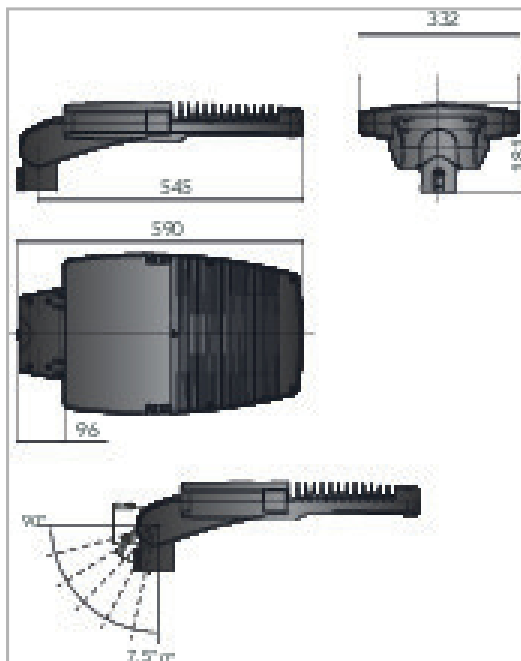

Eclairage > Luminaires > Lanterne > Sur mât > HORIZON

PHOTOS ET SCHÉMAS

CARACTÉRISTIQUES DÉTAILLÉES

 Code article **31329140**

 EAN 13 **3262571166012**

 Classe de protection **1**

 Fréquence **50 Hz**

 IK **10**

 Tension **230 V**

 Puissance **35 W**

 Flux lumineux **4350 Lm**

 Température de fonctionnement **-35°C à +45°C °C**

 Température de couleur **3000 K**

 CEE **RES-EC-104**

 CIE3 **>95 %**
CARACTÉRISTIQUES GÉNÉRALES
TECHNIQUE ET INSTALLATION

Installation sur mât de diamètre 60mm par manchon réversible (inclus).

GARANTIE

5 ans

CARACTÉRISTIQUES DÉTAILLÉES

ULOR	0 %
MacAdam	3
IRC	>80
IP	66
Groupe de risque	0
Durée de vie (Lxx Bxx)	80 000 heures L80 B10 à Ta +25°C / 50 000 heures L80 B10 à Ta +45°C
Pré-câblé	1
Si pré-câblé : longueur du câble	8 m
Détecteur	NON
Gradation	ON/OFF
Intérieur ou extérieur	extérieur
Poids article	8,970 Kg