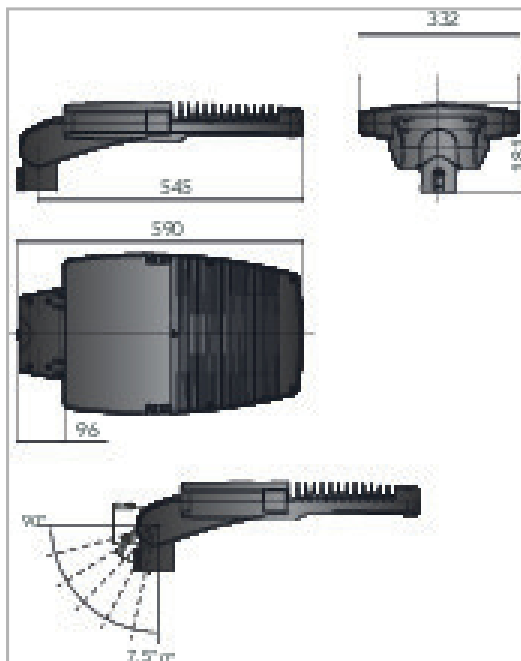

Eclairage > Luminaires > Lanterne > Sur mât > HORIZON

PHOTOS ET SCHÉMAS

CARACTÉRISTIQUES DÉTAILLÉES

Code article **31329142**

EAN 13 **3262571166029**

Classe de protection **1**

Fréquence **50 Hz**

IK **10**

Tension **230 V**

Puissance **70 W**

Flux lumineux **8650 Lm**

Température de fonctionnement **-35°C à +45°C °C**

Température de couleur **3000 K**

CEE **RES-EC-104**

CIE3 **>95 %**

CARACTÉRISTIQUES GÉNÉRALES

TECHNIQUE ET INSTALLATION

Installation sur mât de diamètre 60mm par manchon réversible (inclus).

GARANTIE

5 ans