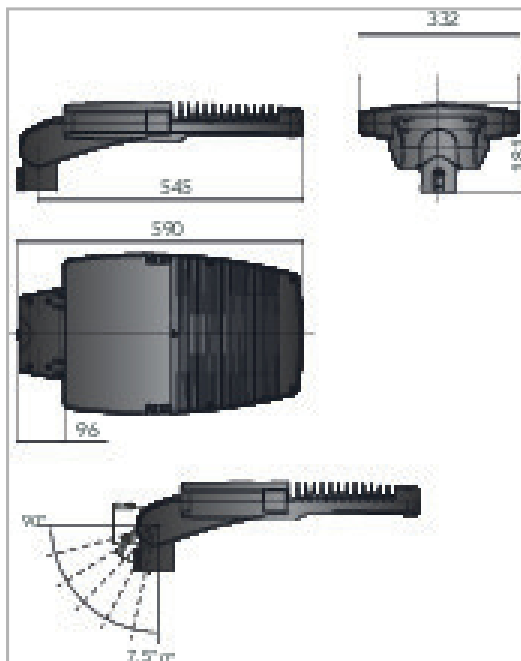

Eclairage > Luminaires > Lanterne > Sur mât > HORIZON

PHOTOS ET SCHÉMAS

CARACTÉRISTIQUES DÉTAILLÉES

 Code article **31329144**

 EAN 13 **3262571166036**

 Classe de protection **1**

 Fréquence **50 Hz**

 IK **10**

 Tension **230 V**

 Puissance **105 W**

 Flux lumineux **13000 Lm**

 Température de fonctionnement **-35°C à +45°C °C**

 Température de couleur **3000 K**

 CEE **RES-EC-104**

 CIE3 **>95 %**
CARACTÉRISTIQUES GÉNÉRALES
TECHNIQUE ET INSTALLATION

Installation sur mât de diamètre 60mm par manchon réversible (inclus).

GARANTIE

5 ans

CARACTÉRISTIQUES DÉTAILLÉES

ULOR	0 %
MacAdam	3
IRC	>80
IP	66
Groupe de risque	0
Durée de vie (Lxx Bxx)	80 000 heures L80 B10 à Ta +25°C / 50 000 heures L80 B10 à Ta +45°C
Pré-câblé	1
Si pré-câblé : longueur du câble	8 m
Détecteur	NON
Gradation	ON/OFF
Intérieur ou extérieur	extérieur
Poids article	9,770 Kg