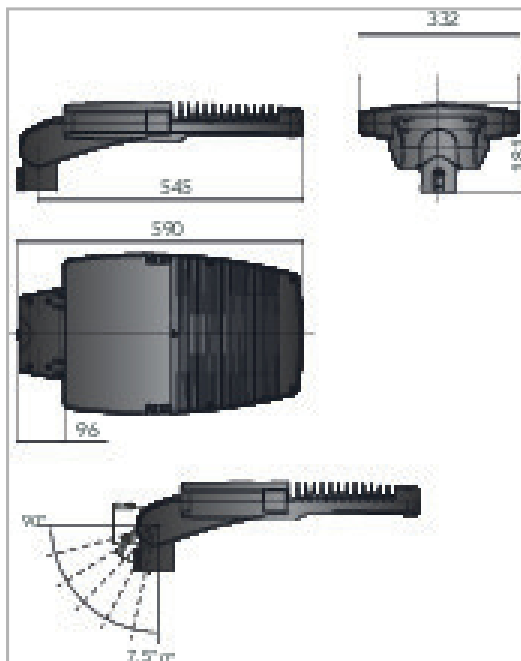

Eclairage > Luminaires > Lanterne > Sur mât > HORIZON

PHOTOS ET SCHÉMAS

CARACTÉRISTIQUES DÉTAILLÉES

 Code article **31329146**

 EAN 13 **3262571166043**

 Classe de protection **1**

 Fréquence **50 Hz**

 IK **10**

 Tension **230 V**

 Puissance **140 W**

 Flux lumineux **17350 Lm**

 Température de fonctionnement **-35°C à +45°C °C**

 Température de couleur **3000 K**

 CEE **RES-EC-104**

 CIE3 **>95 %**
CARACTÉRISTIQUES GÉNÉRALES
TECHNIQUE ET INSTALLATION

Installation sur mât de diamètre 60mm par manchon réversible (inclus).

GARANTIE

5 ans

CARACTÉRISTIQUES DÉTAILLÉES

ULOR	0 %
MacAdam	3
IRC	>80
IP	66
Groupe de risque	0
Durée de vie (Lxx Bxx)	80 000 heures L80 B10 à Ta +25°C / 50 000 heures L80 B10 à Ta +45°C
Pré-câblé	1
Si pré-câblé : longueur du câble	8 m
Détecteur	NON
Gradation	ON/OFF
Intérieur ou extérieur	extérieur
Poids article	9,890 Kg