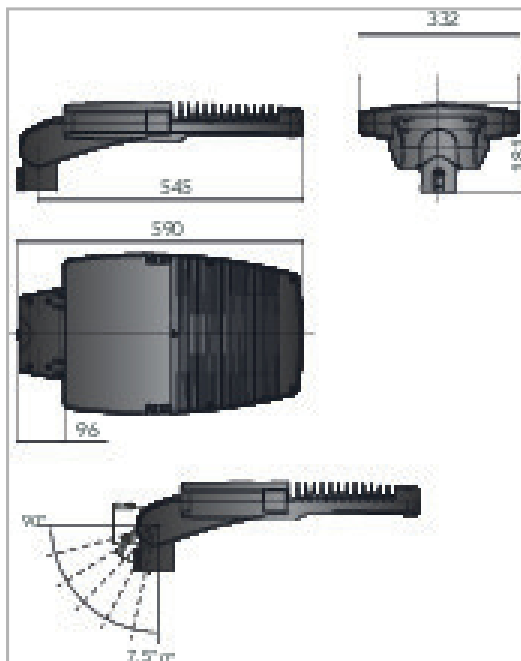

Eclairage > Luminaires > Lanterne > Sur mât > HORIZON

PHOTOS ET SCHÉMAS

CARACTÉRISTIQUES DÉTAILLÉES

 Code article **31329150**

 EAN 13 **3262571166050**

 Classe de protection **1**

 Fréquence **50 Hz**

 IK **10**

 Tension **230 V**

 Puissance **35 W**

 Flux lumineux **4500 Lm**

 Température de fonctionnement **-35°C à +45°C °C**

 Température de couleur **4000 K**

 CEE **RES-EC-104**

 CIE3 **>95 %**
CARACTÉRISTIQUES GÉNÉRALES
TECHNIQUE ET INSTALLATION

Installation sur mât de diamètre 60mm par manchon réversible (inclus).

GARANTIE

5 ans

CARACTÉRISTIQUES DÉTAILLÉES

ULOR	0 %
MacAdam	3
IRC	>80
IP	66
Groupe de risque	0
Durée de vie (Lxx Bxx)	80 000 heures L80 B10 à Ta +25°C / 50 000 heures L80 B10 à Ta +45°C
Pré-câblé	1
Si pré-câblé : longueur du câble	8 m
Détecteur	NON
Gradation	ON/OFF
Intérieur ou extérieur	extérieur
Poids article	8,970 Kg