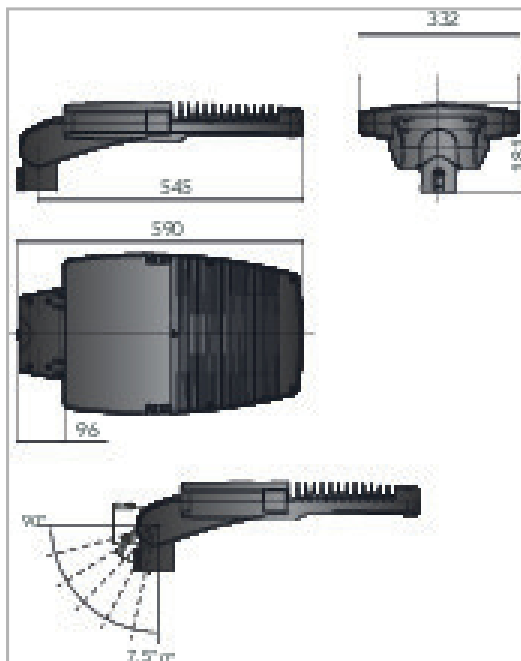

Eclairage > Luminaires > Lanterne > Sur mât > HORIZON

PHOTOS ET SCHÉMAS

CARACTÉRISTIQUES DÉTAILLÉES

Code article **31329152**

EAN 13 **3262571166067**

Classe de protection **1**

Fréquence **50 Hz**

IK **10**

Tension **230 V**

Puissance **70 W**

Flux lumineux **8950 Lm**

Température de fonctionnement **-35°C à +45°C °C**

Température de couleur **4000 K**

CEE **RES-EC-104**

CIE3 **>95 %**

CARACTÉRISTIQUES GÉNÉRALES

TECHNIQUE ET INSTALLATION

Installation sur mât de diamètre 60mm par manchon réversible (inclus).

GARANTIE

5 ans