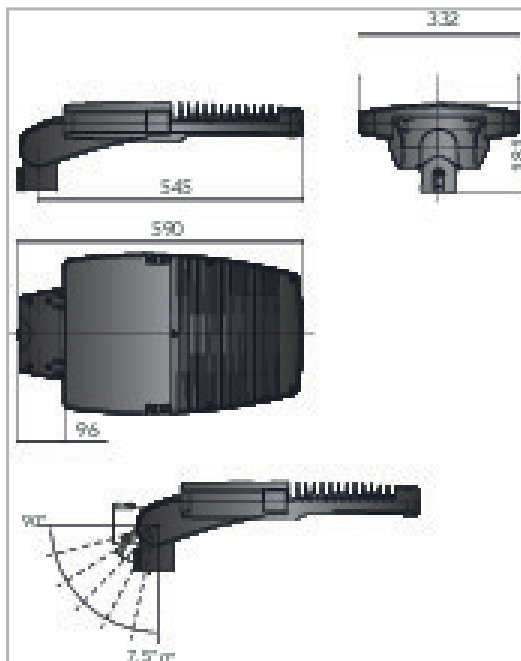

Eclairage > Luminaires > Lanterne > Sur mât > HORIZON

PHOTOS ET SCHÉMAS

CARACTÉRISTIQUES DÉTAILLÉES

 Code article **31329152**

 EAN 13 **3262571166067**

 Classe de protection **1**

 Fréquence **50 Hz**

 IK **10**

 Tension **230 V**

 Puissance **70 W**

 Flux lumineux **8950 Lm**

 Température de fonctionnement **-35°C à +45°C °C**

 Température de couleur **4000 K**

 CEE **RES-EC-104**

 CIE3 **>95 %**
CARACTÉRISTIQUES GÉNÉRALES
TECHNIQUE ET INSTALLATION

Installation sur mât de diamètre 60mm par manchon réversible (inclus).

GARANTIE

5 ans

CARACTÉRISTIQUES DÉTAILLÉES

ULOR	0 %
MacAdam	3
IRC	>80
IP	66
Groupe de risque	0
Durée de vie (Lxx Bxx)	80 000 heures L80 B10 à Ta +25°C / 50 000 heures L80 B10 à Ta +45°C
Pré-câblé	1
Si pré-câblé : longueur du câble	8 m
Détecteur	NON
Gradation	ON/OFF
Intérieur ou extérieur	extérieur
Poids article	9,770 Kg