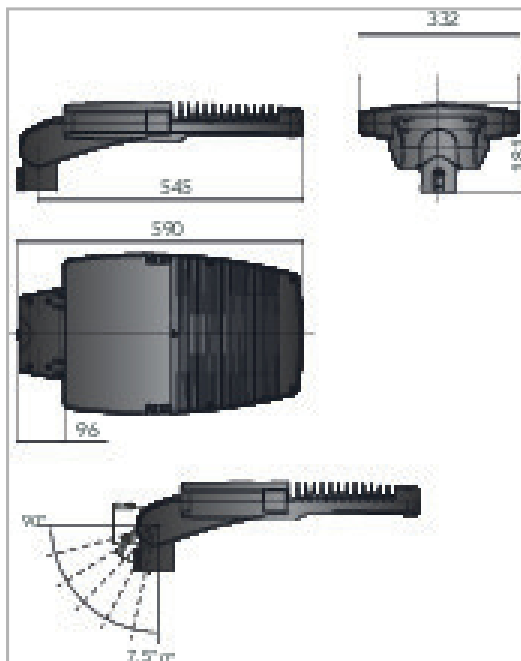

Eclairage > Luminaires > Lanterne > Sur mât > HORIZON

PHOTOS ET SCHÉMAS

CARACTÉRISTIQUES DÉTAILLÉES

Code article **31329154**

EAN 13 **3262571166074**

Classe de protection **1**

Fréquence **50 Hz**

IK **10**

Tension **230 V**

Puissance **105 W**

Flux lumineux **13400 Lm**

Température de fonctionnement **-35°C à +45°C °C**

Température de couleur **4000 K**

CEE **RES-EC-104**

CIE3 **>95 %**

CARACTÉRISTIQUES GÉNÉRALES

TECHNIQUE ET INSTALLATION

Installation sur mât de diamètre 60mm par manchon réversible (inclus).

GARANTIE

5 ans