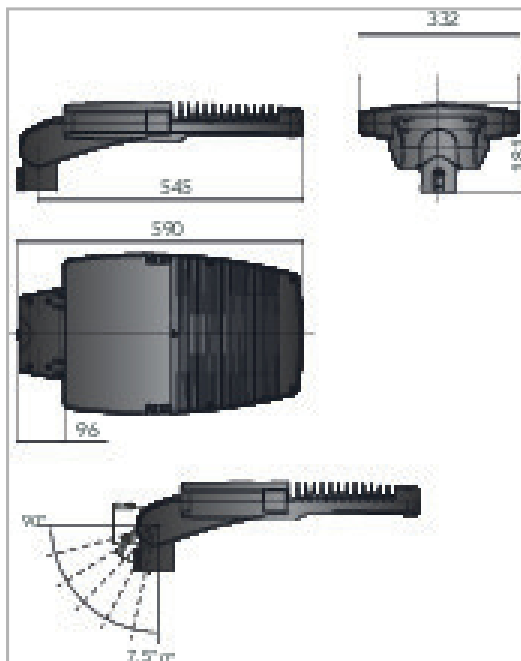

Eclairage > Luminaires > Lanterne > Sur mât > HORIZON

PHOTOS ET SCHÉMAS

CARACTÉRISTIQUES DÉTAILLÉES

 Code article **31329156**

 EAN 13 **3262571166081**

 Classe de protection **1**

 Fréquence **50 Hz**

 IK **10**

 Tension **230 V**

 Puissance **140 W**

 Flux lumineux **17900 Lm**

 Température de fonctionnement **-35°C à +45°C °C**

 Température de couleur **4000 K**

 CEE **RES-EC-104**

 CIE3 **>95 %**
CARACTÉRISTIQUES GÉNÉRALES
TECHNIQUE ET INSTALLATION

Installation sur mât de diamètre 60mm par manchon réversible (inclus).

GARANTIE

5 ans

CARACTÉRISTIQUES DÉTAILLÉES

ULOR	0 %
MacAdam	3
IRC	>80
IP	66
Groupe de risque	0
Durée de vie (Lxx Bxx)	80 000 heures L80 B10 à Ta +25°C / 50 000 heures L80 B10 à Ta +45°C
Pré-câblé	1
Si pré-câblé : longueur du câble	8 m
Détecteur	NON
Gradation	ON/OFF
Intérieur ou extérieur	extérieur
Poids article	9,890 Kg