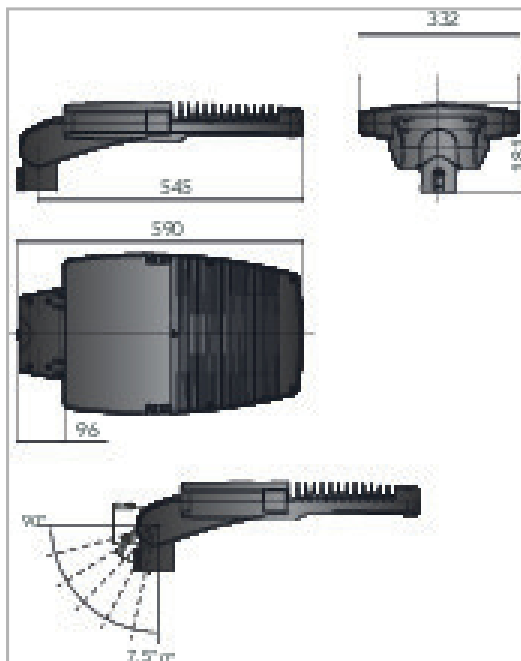

Eclairage > Luminaires > Lanterne > Sur mât > HORIZON

PHOTOS ET SCHÉMAS

CARACTÉRISTIQUES DÉTAILLÉES

 Code article **31329160**

 EAN 13 **3262571166098**

 Classe de protection **1**

 Fréquence **50 Hz**

 IK **10**

 Tension **230 V**

 Puissance **35 W**

 Flux lumineux **4250 Lm**

 Température de fonctionnement **-35°C à +45°C °C**

 Température de couleur **3000 K**

 CEE **RES-EC-104**

 CIE3 **>95 %**
CARACTÉRISTIQUES GÉNÉRALES
TECHNIQUE ET INSTALLATION

Installation sur mât de diamètre 60mm par manchon réversible (inclus).

GARANTIE

5 ans

CARACTÉRISTIQUES DÉTAILLÉES

ULOR	0 %
MacAdam	3
IRC	>80
IP	66
Groupe de risque	0
Durée de vie (Lxx Bxx)	80 000 heures L80 B10 à Ta +25°C / 50 000 heures L80 B10 à Ta +45°C
Pré-câblé	1
Si pré-câblé : longueur du câble	8 m
Détecteur	NON
Gradation	ON/OFF
Intérieur ou extérieur	extérieur
Poids article	8,970 Kg